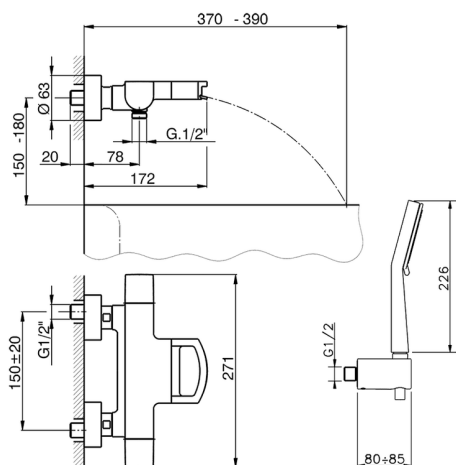

## Miscelatore termostatico vasca completo DADO\_DCD23020

MODELLO **DCD23020**

Miscelatore termostatico vasca completo, supporto doccetta murale, doccetta 3 getti Lodge D.100 mm in ABS, flessibile liscio SUPREME 150 cm, inserto bocca disponibile in finitura cromo o fumé

### CARATTERISTICHE

Ricambio Cartuccia **24.04A.PP**

**Cartuccia Termostatica Plus P 8X20**