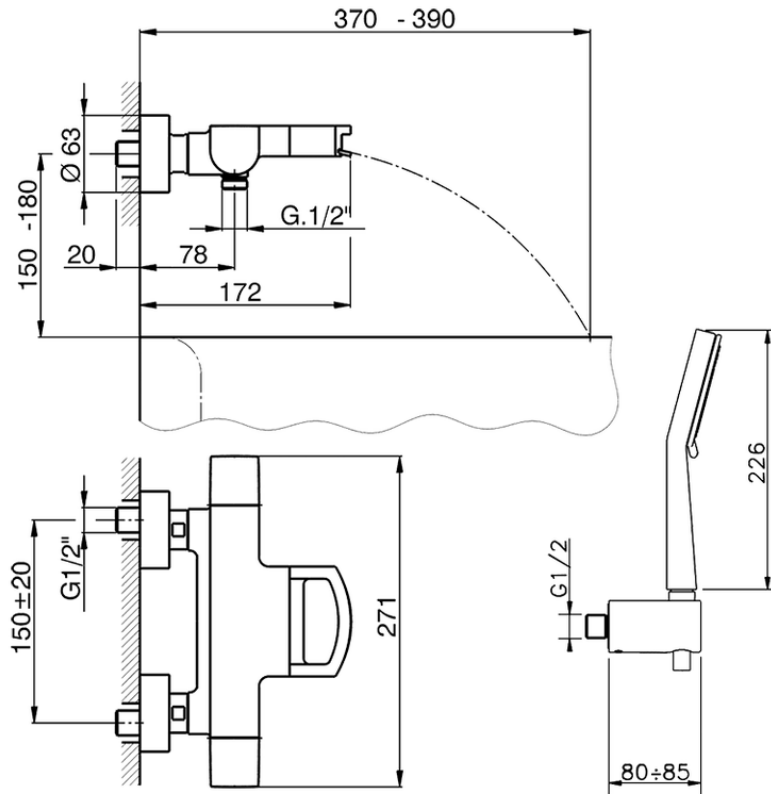

Miscelatore termostatico vasca completo DADO\_DCD23020

DCD23020

<https://www.huberitalia.com/miscelatore-termostatico-vasca-completo-dado-dcd23020>

2025-02-22