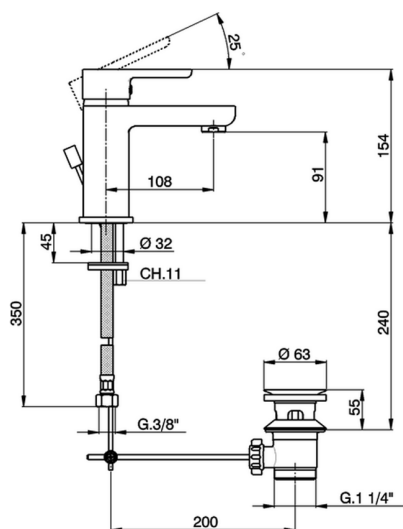

Miscelatore monocomando lavabo SOFT_SF000490

MODELLO **SF000490**

Miscelatore monocomando lavabo, con scarico automatico 1"1/4, flex inox G.3/8"

FINITURE DISPONIBILI

21 21 Cromo

CARATTERISTICHE

Ricambio Cartuccia **ZZ95409000**

Cartuccia Monocomando 35 mm

EcoStop

Con il Dispositivo EcoStop l'apertura dell'acqua avviene con un punto duro al 50% circa della portata. Un fermo a metà apertura, da vincere con una leggera forza solo e soltanto quando ci sia una reale necessità di richiesta d'acqua alla massima portata. Ciò permette di consumare fino al 50% in meno di acqua.