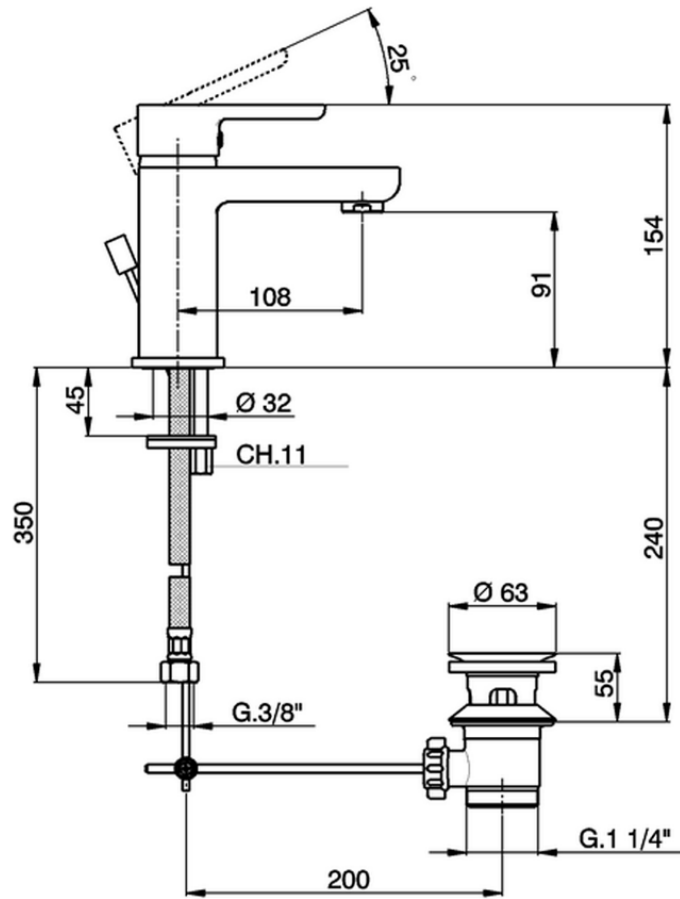

Miscelatore monocomando lavabo SOFT\_SF000490

SF000490

<https://www.huberitalia.com/miscelatore-monocomando-lavabo-soft-sf000490>

2024-12-22