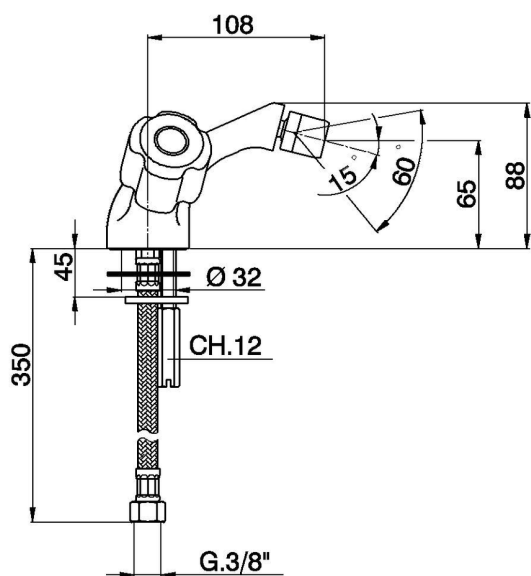

Miscelatore bidet EVA_EV000560

MODELLO **EV000560**

Miscelatore bidet, senza scarico automatico, flex inox G.3/8", senza maniglie

FINITURE DISPONIBILI

CARATTERISTICHE

2024-12-22