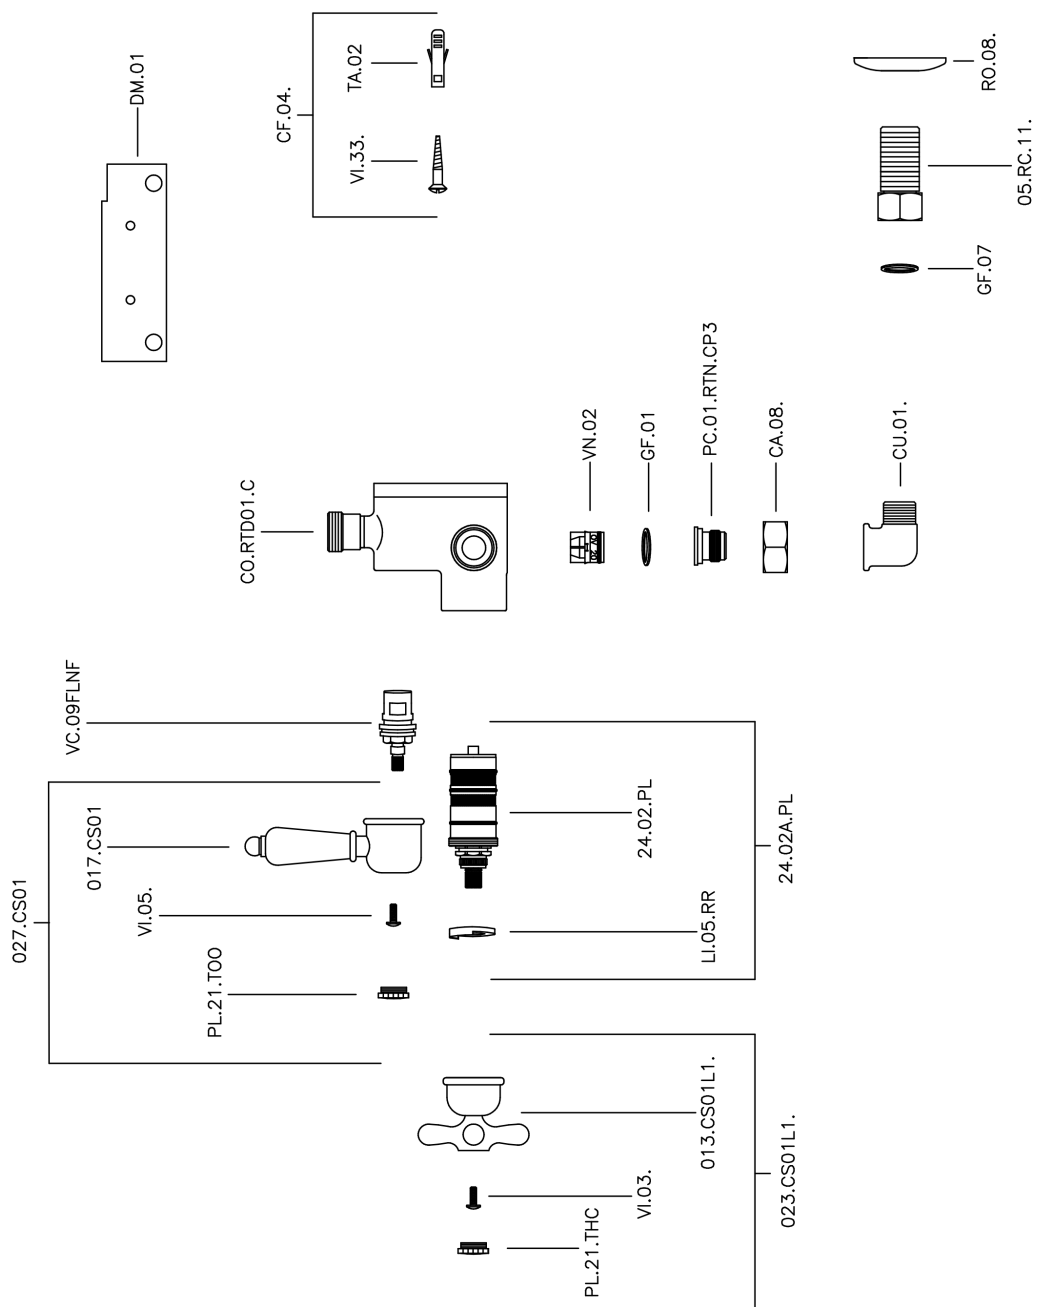

Miscelatore termostatico doccia CROISETTE_150.CS01H.

MODELLO **150.CS01H.**

Miscelatore termostatico doccia, senza completo doccia, attacco per flessibile 1/2" M

FINITURE DISPONIBILI

-  **AG** AG Oro Antico
-  **BA** BA Vecchio Bronzo
-  **CR** CR Cromo
-  **2W** 2W Oro Spazzolato

CARATTERISTICHE

Ricambio Cartuccia **24.04A.PP**

Cartuccia Termostatica Plus P 8X20

Termostatico

Il Termostatico Huber è il tuo personale gestore dell'acqua che ti aiuta a gestire e controllare acqua ed energia senza sprechi.

Miscelatore termostatico doccia CROISSETTE_150.CS01H.

150.CS01H.

<https://www.huberitalia.com/miscelatore-termostatico-doccia-croisette-150-cs01h>

2025-01-30