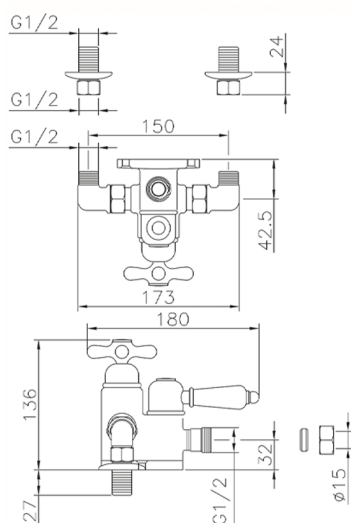

Miscelatore termostatico doccia CROISETTE_150.CS01H.

MODELLO **150.CS01H.**

Miscelatore termostatico doccia, senza completo doccia, attacco per flessibile 1/2" M

FINITURE DISPONIBILI

-  **AG** AG Oro Antico
-  **BA** BA Vecchio Bronzo
-  **CR** CR Cromo
-  **2W** 2W Oro Spazzolato

CARATTERISTICHE

Ricambio Cartuccia **24.04A.PP**

Cartuccia Termostatica Plus P 8X20

Termostatico

Il Termostatico Huber è il tuo personale gestore dell'acqua che ti aiuta a gestire e controllare acqua ed energia senza sprechi.

Miscelatore termostatico doccia CROISSETTE_150.CS01H.

150.CS01H.

<https://www.huberitalia.com/miscelatore-termostatico-doccia-croisette-150-cs01h>

2025-01-30