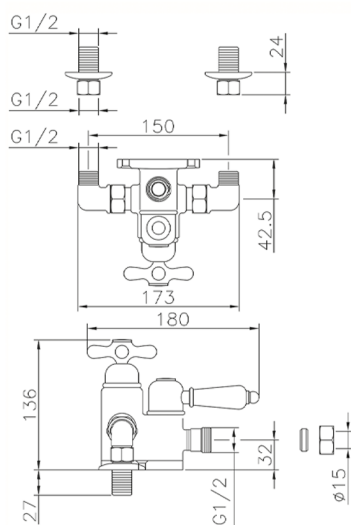

Miscelatore termostatico doccia CROISSETTE_150.CS01H.

MODELLO **150.CS01H.**

Miscelatore termostatico doccia, senza completo doccia, attacco per flessibile 1/2" M

FINITURE DISPONIBILI

-  **AG** AG Oro Antico
-  **BA** BA Vecchio Bronzo
-  **CR** CR Cromo
-  **2W** 2W Oro Spazzolato

CARATTERISTICHE

Ricambio Cartuccia **24.04A.PP**

Cartuccia Termostatica Plus P 8X20

Termostatico

Il Termostatico Huber è il tuo personale gestore dell'acqua che ti aiuta a gestire e controllare acqua ed energia senza sprechi.

Miscelatore termostatico doccia CROISSETTE_150.CS01H.

150.CS01H.

<https://www.huberitalia.com/miscelatore-termostatico-doccia-croisette-150-cs01h>

2024-12-22