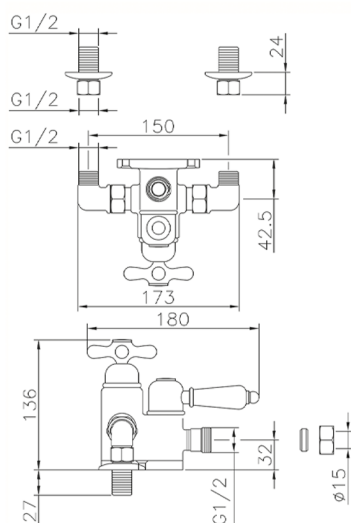

Miscelatore termostatico doccia CROISSETTE_150.CS01H.

MODELLO **150.CS01H.**

Miscelatore termostatico doccia, senza completo doccia, attacco per flessibile 1/2" M

FINITURE DISPONIBILI

-  **AG** AG Oro Antico
-  **BA** BA Vecchio Bronzo
-  **CR** CR Cromo
-  **2W** 2W Oro Spazzolato

CARATTERISTICHE

Ricambio Cartuccia **24.04A.PP**

Cartuccia Termostatica Plus P 8X20

Termostatico

Il Termostatico Huber è il tuo personale gestore dell'acqua che ti aiuta a gestire e controllare acqua ed energia senza sprechi.

Miscelatore termostatico doccia CROISSETTE_150.CS01H.

150.CS01H.

<https://www.huberitalia.com/miscelatore-termostatico-doccia-croisette-150-cs01h>

2025-01-31