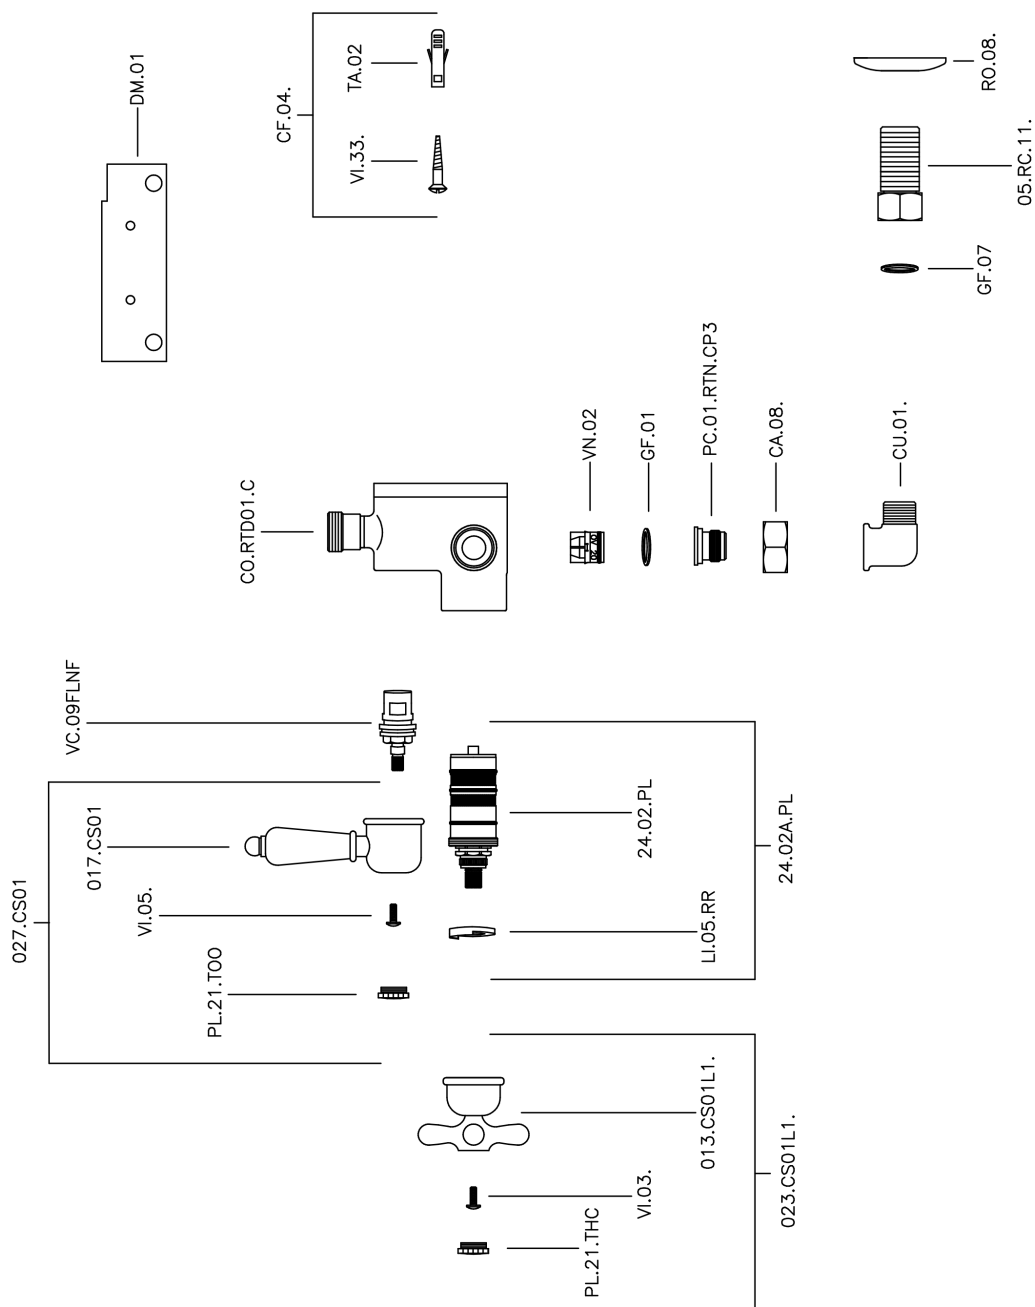

Miscelatore termostatico doccia CROISSETTE_150.CS01H.

MODELLO **150.CS01H.**

Miscelatore termostatico doccia, senza completo doccia, attacco per flessibile 1/2" M

FINITURE DISPONIBILI

-  **AG** AG Oro Antico
-  **BA** BA Vecchio Bronzo
-  **CR** CR Cromo
-  **2W** 2W Oro Spazzolato

CARATTERISTICHE

Ricambio Cartuccia **24.04A.PP**

Cartuccia Termostatica Plus P 8X20

Termostatico

Il Termostatico Huber è il tuo personale gestore dell'acqua che ti aiuta a gestire e controllare acqua ed energia senza sprechi.

Miscelatore termostatico doccia CROISSETTE_150.CS01H.

150.CS01H.

<https://www.huberitalia.com/miscelatore-termostatico-doccia-croisette-150-cs01h>

2024-12-22