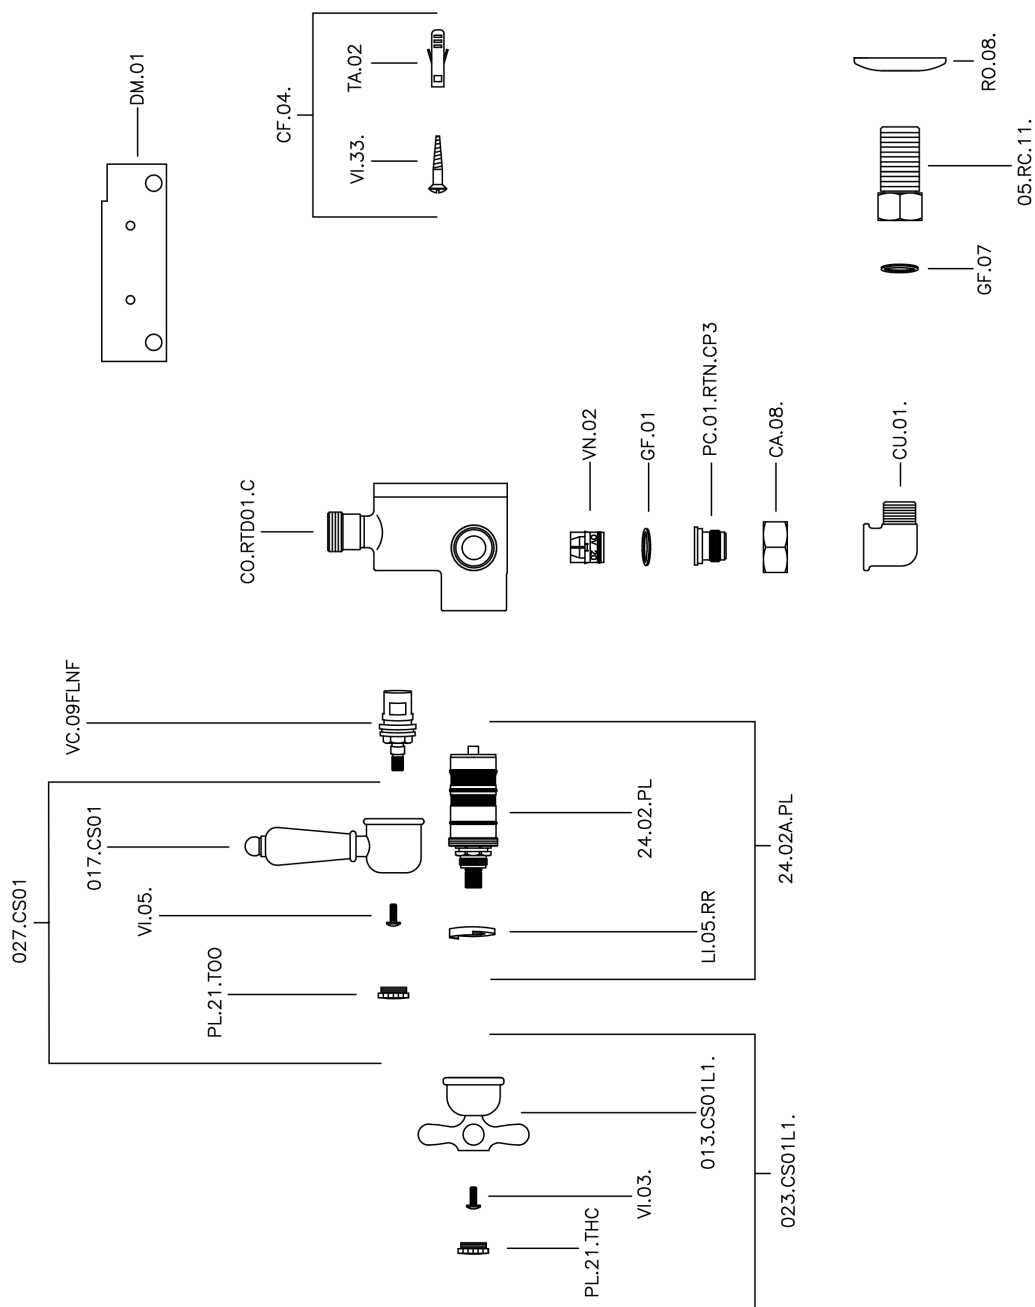

Miscelatore termostatico doccia CROISSETTE_150.CS01H.

MODELLO **150.CS01H.**

Miscelatore termostatico doccia, senza completo doccia, attacco per flessibile 1/2" M

FINITURE DISPONIBILI

-  **AG** AG Oro Antico
-  **BA** BA Vecchio Bronzo
-  **CR** CR Cromo
-  **2W** 2W Oro Spazzolato

CARATTERISTICHE

Ricambio Cartuccia **24.04A.PP**

Cartuccia Termostatica Plus P 8X20

Termostatico

Il Termostatico Huber è il tuo personale gestore dell'acqua che ti aiuta a gestire e controllare acqua ed energia senza sprechi.

Miscelatore termostatico doccia CROISSETTE_150.CS01H.

150.CS01H.

<https://www.huberitalia.com/miscelatore-termostatico-doccia-croisette-150-cs01h>

2025-01-31