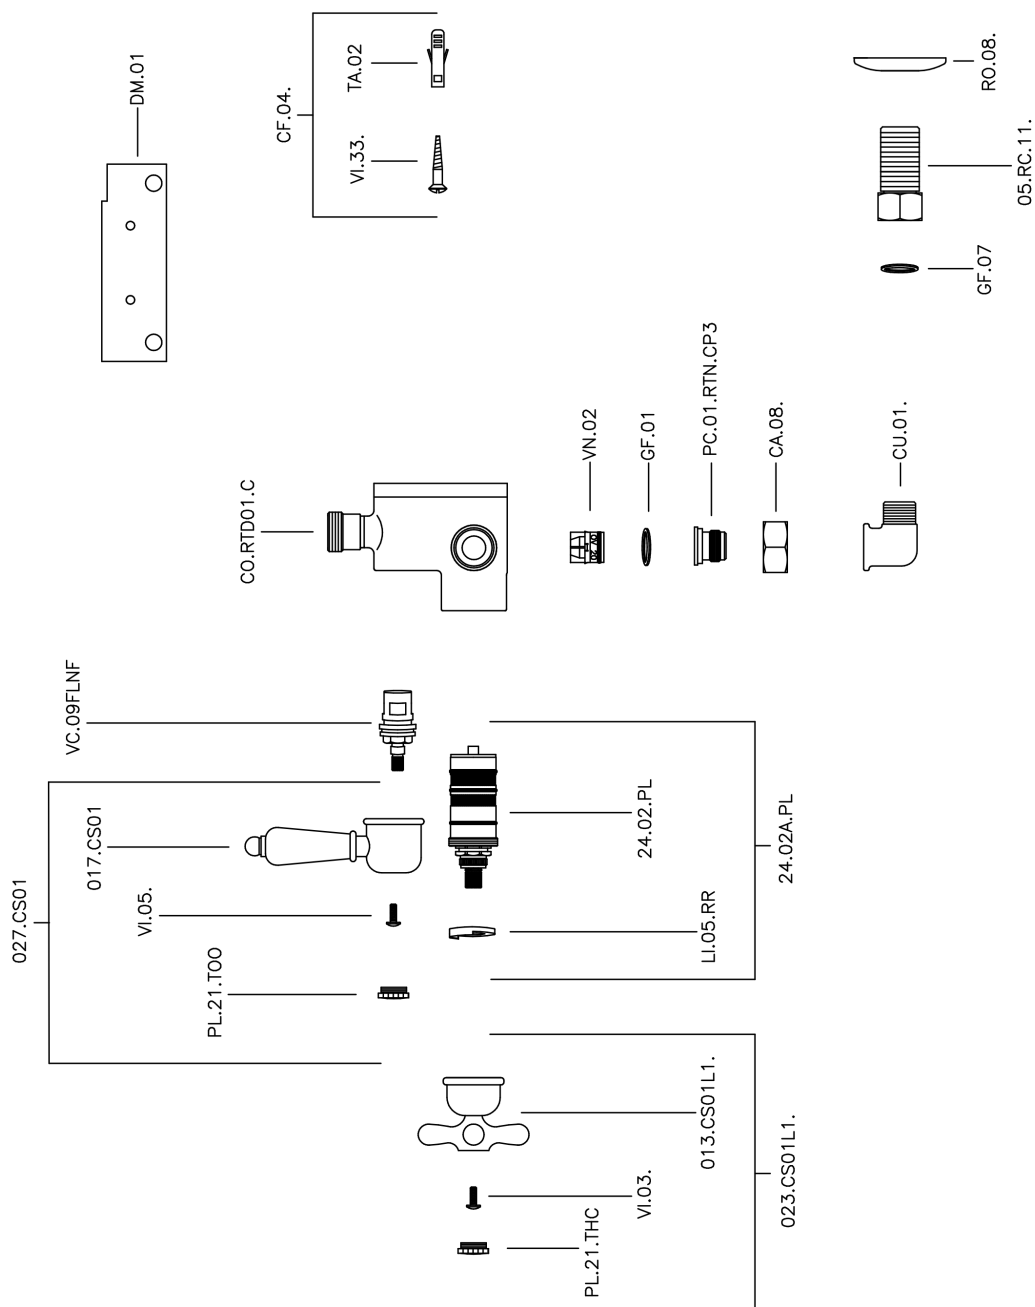

Miscelatore termostatico doccia CROISETTE_150.CS01H.

MODELLO **150.CS01H.**

Miscelatore termostatico doccia, senza completo doccia, attacco per flessibile 1/2" M

FINITURE DISPONIBILI

-  **AG** AG Oro Antico
-  **BA** BA Vecchio Bronzo
-  **CR** CR Cromo
-  **2W** 2W Oro Spazzolato

CARATTERISTICHE

Ricambio Cartuccia **24.04A.PP**

Cartuccia Termostatica Plus P 8X20

Termostatico

Il Termostatico Huber è il tuo personale gestore dell'acqua che ti aiuta a gestire e controllare acqua ed energia senza sprechi.

Miscelatore termostatico doccia CROISSETTE_150.CS01H.

150.CS01H.

<https://www.huberitalia.com/miscelatore-termostatico-doccia-croisette-150-cs01h>

2025-01-31