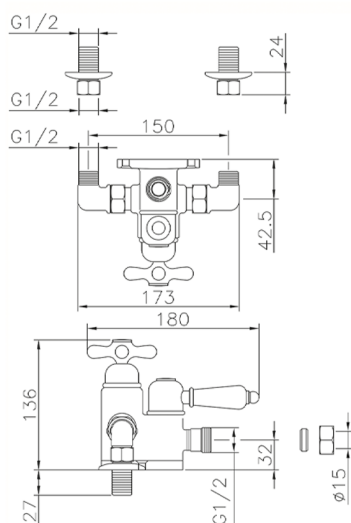

Miscelatore termostatico doccia CROISETTE_150.CS01H.

MODELLO **150.CS01H.**

Miscelatore termostatico doccia, senza completo doccia, attacco per flessibile 1/2" M

FINITURE DISPONIBILI

-  **AG** AG Oro Antico
-  **BA** BA Vecchio Bronzo
-  **CR** CR Cromo
-  **2W** 2W Oro Spazzolato

CARATTERISTICHE

Ricambio Cartuccia **24.04A.PP**

Cartuccia Termostatica Plus P 8X20

Termostatico

Il Termostatico Huber è il tuo personale gestore dell'acqua che ti aiuta a gestire e controllare acqua ed energia senza sprechi.

Miscelatore termostatico doccia CROISSETTE_150.CS01H.

150.CS01H.

<https://www.huberitalia.com/miscelatore-termostatico-doccia-croisette-150-cs01h>

2025-01-31