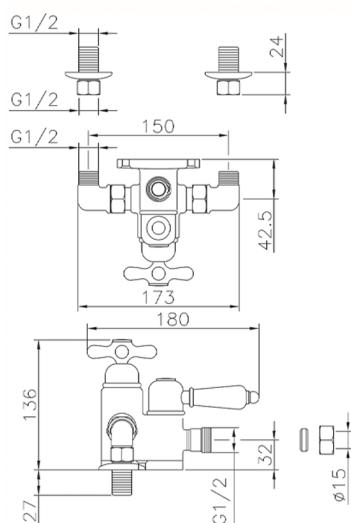

## Miscelatore termostatico doccia CROISSETTE\_150.CS01H.

MODELLO **150.CS01H.**

Miscelatore termostatico doccia, senza completo doccia, attacco per flessibile 1/2" M

### CARATTERISTICHE

Ricambio Cartuccia **24.04A.PP**

**Cartuccia Termostatica Plus P 8X20**