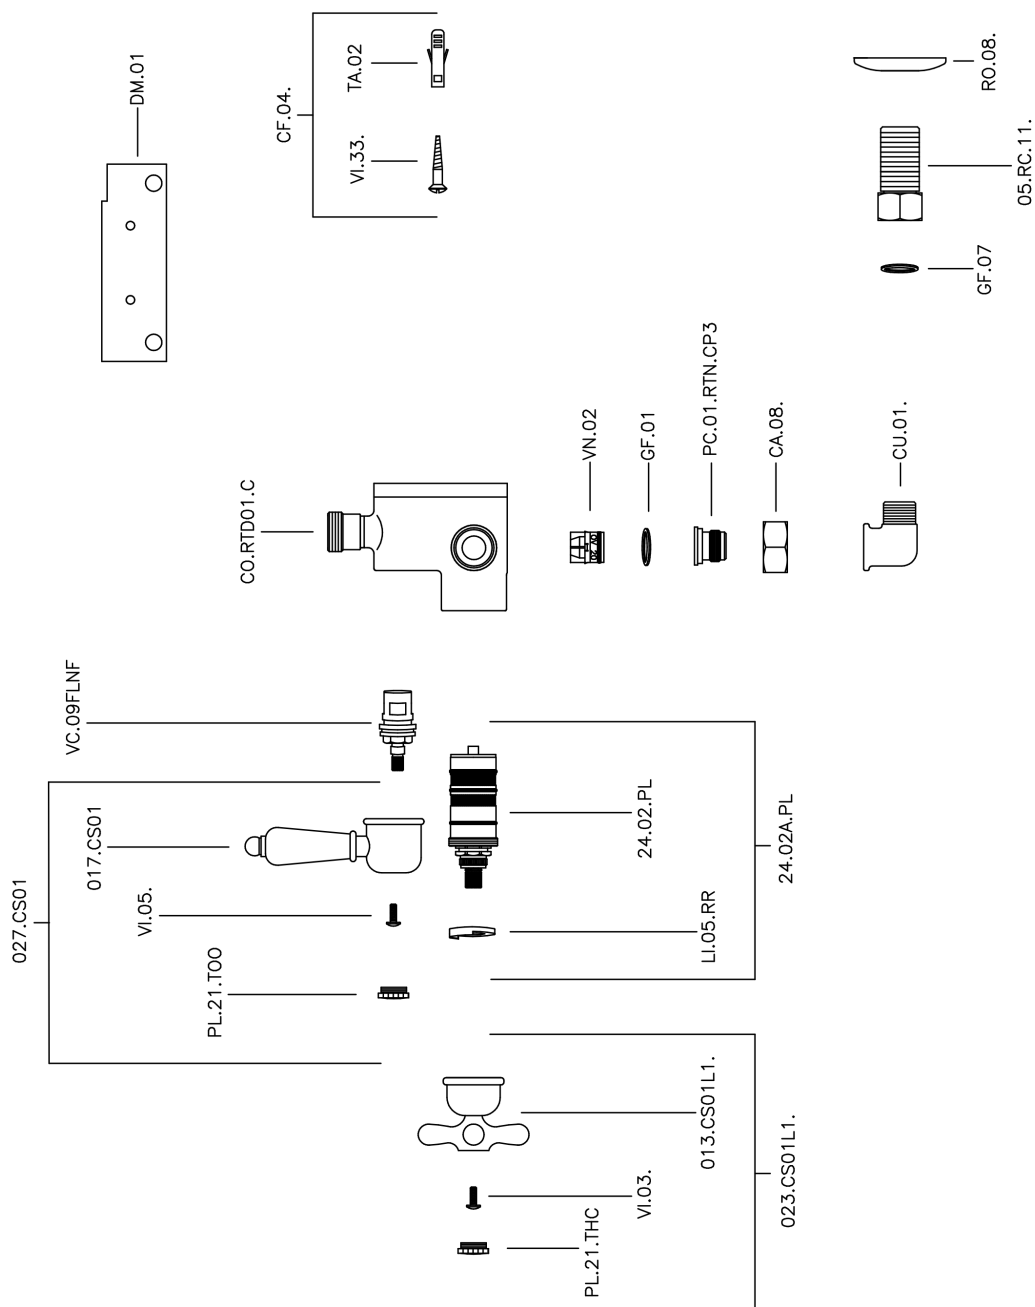

Miscelatore termostatico doccia CROISSETTE_150.CS01H.

MODELLO **150.CS01H.**

Miscelatore termostatico doccia, senza completo doccia, attacco per flessibile 1/2" M

FINITURE DISPONIBILI

-  **AG** AG Oro Antico
-  **BA** BA Vecchio Bronzo
-  **CR** CR Cromo
-  **2W** 2W Oro Spazzolato

CARATTERISTICHE

Ricambio Cartuccia **24.04A.PP**

Cartuccia Termostatica Plus P 8X20

Termostatico

Il Termostatico Huber è il tuo personale gestore dell'acqua che ti aiuta a gestire e controllare acqua ed energia senza sprechi.

Miscelatore termostatico doccia CROISSETTE_150.CS01H.

150.CS01H.

<https://www.huberitalia.com/miscelatore-termostatico-doccia-croisette-150-cs01h>

2025-01-30