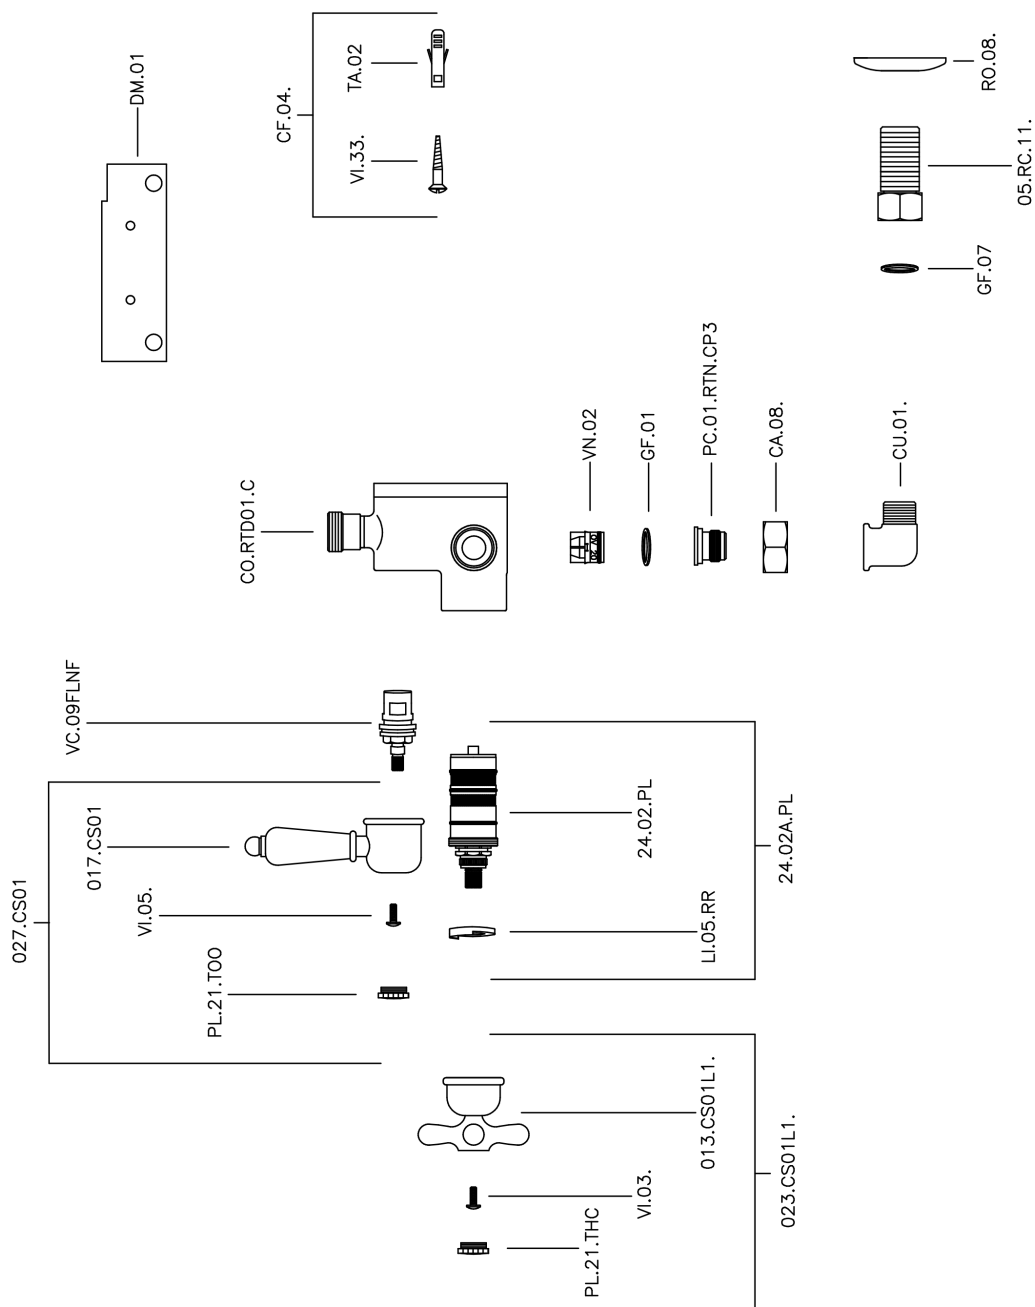

Miscelatore termostatico doccia CROISSETTE_150.CS01H.

150.CS01H.

<https://www.huberitalia.com/miscelatore-termostatico-doccia-croisette-150-cs01h>

2024-12-22