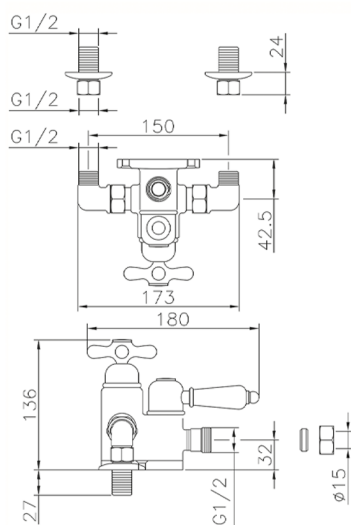

Miscelatore termostatico doccia CROISSETTE_150.CS01H.

MODELLO **150.CS01H.**

Miscelatore termostatico doccia, senza completo doccia, attacco per flessibile 1/2" M

FINITURE DISPONIBILI

-  **AG** AG Oro Antico
-  **BA** BA Vecchio Bronzo
-  **CR** CR Cromo
-  **2W** 2W Oro Spazzolato

CARATTERISTICHE

Ricambio Cartuccia **24.04A.PP**

Cartuccia Termostatica Plus P 8X20

Termostatico

Il Termostatico Huber è il tuo personale gestore dell'acqua che ti aiuta a gestire e controllare acqua ed energia senza sprechi.

Miscelatore termostatico doccia CROISSETTE_150.CS01H.

150.CS01H.

<https://www.huberitalia.com/miscelatore-termostatico-doccia-croisette-150-cs01h>

2025-01-30