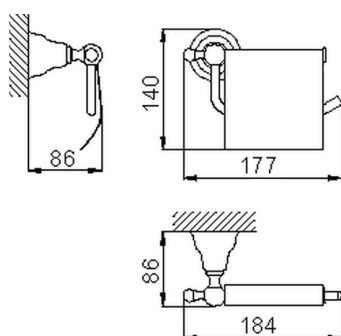

Porta rotolo CROISSETTE_4036.01H.

MODELLO **4036.01H.**

Porta rotolo

FINITURE DISPONIBILI

-  **AC** AC Nichel Satinato Spazzolato
-  **BA** BA Vecchio Bronzo
-  **CR** CR Cromo
-  **2W** 2W Oro Spazzolato