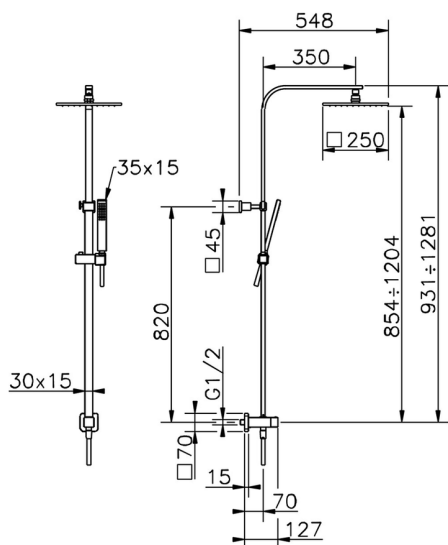

Colonna doccia con deviatore COLUMNS_SSV86020

MODELLO **SSV86020**

Colonna doccia con deviatore, deviatore 2 uscite con presa acqua incasso, colonna telescopica, supporto doccetta scorrevole, doccetta monogetto minimalista 35x15 mm Ottone, soffione quadro 250x250 mm sp.8 mm in OTTONE, flessibile liscio SILVERFLEX 150 cm

FINITURE DISPONIBILI

21 21 Cromo

CARATTERISTICHE

2024-11-21