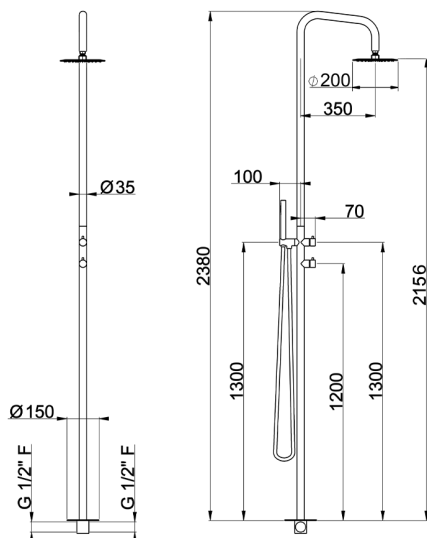

## Colonna doccia progressiva outdoor COLUMNS\_LX005110

MODELLO **LX005110**

Colonna doccia progressiva outdoor,deviatore 2 uscite,per esterno/interno a pavimento,soffione tondo D.200 mm in INOX,doccetta monogetto minimalista D.23 mm in INOX,INOX AISI 316L

FINITURE DISPONIBILI

**D1** D1 Inox Spazzolato

CARATTERISTICHE

Ricambio Cartuccia **ZZ9E521000**

**Cartuccia Monocomando Progressiva 25 mm**

2024-11-21