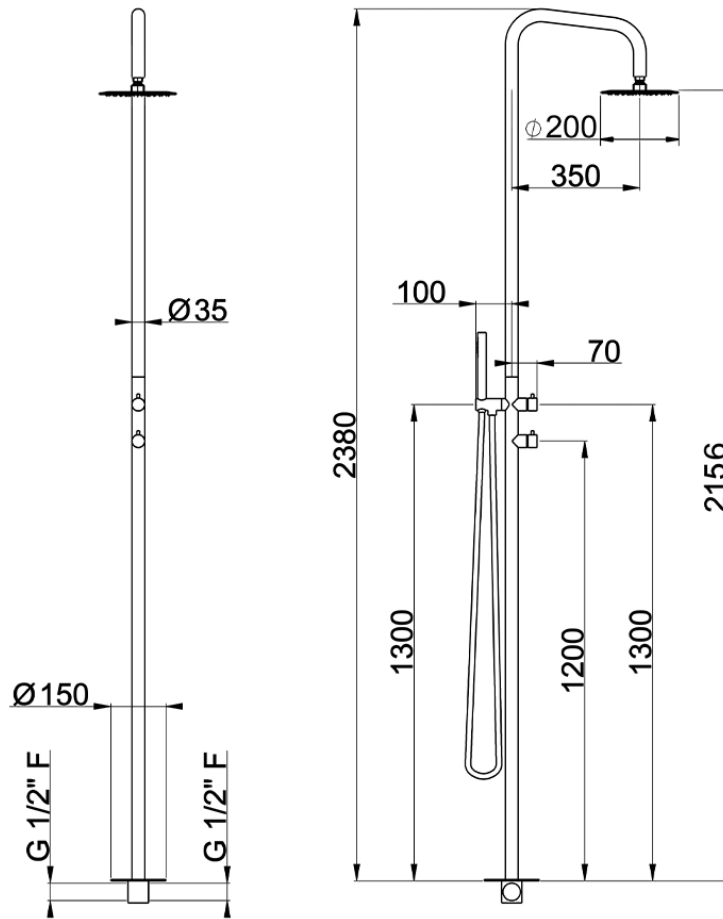

Colonna doccia progressiva outdoor COLUMNS_LX005110

LX005110

<https://huberitalia.com/colonna-doccia-progressiva-outdoor-columns-lx005110>

2024-11-21