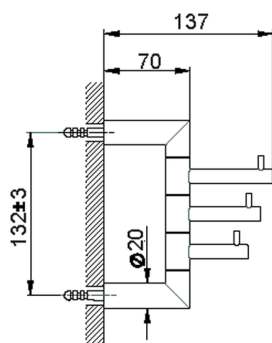

## Appendino multiplo ACCESSORI BAGNO\_SI090700

MODELLO **SI090700**

Appendino multiplo

FINITURE DISPONIBILI

-  **21** 21 Cromo
-  **2B** 2B Nichel Lucido
-  **2F** 2F Nichel Spazzolato
-  **2P** 2P Oro Rosa
-  **2Q** 2Q Black Titanium
-  **40** 40 Nero Opaco
-  **4Q** 4Q Bianco Opaco