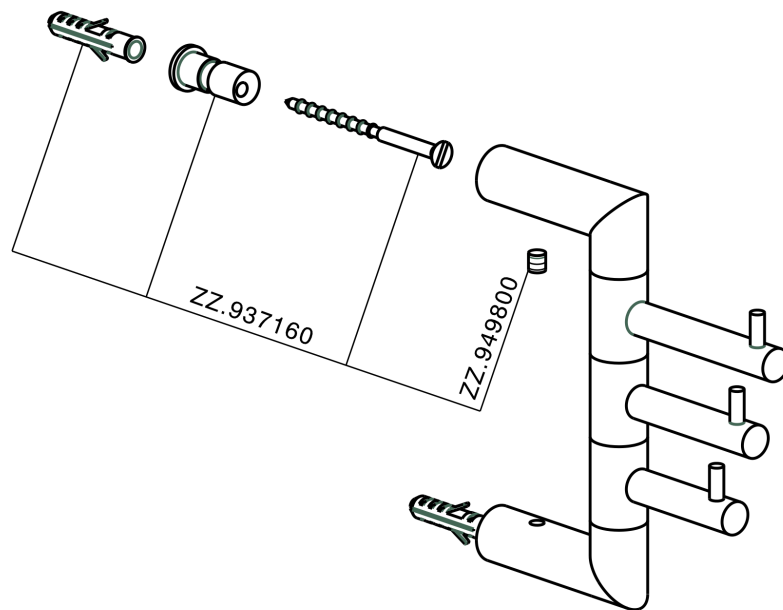

Appendino multiplo ACCESSORI BAGNO_SI090700

MODELLO **SI090700**

Appendino multiplo

FINITURE DISPONIBILI

-  **21** 21 Cromo
-  **2B** 2B Nichel Lucido
-  **2F** 2F Nichel Spazzolato
-  **2P** 2P Oro Rosa
-  **2Q** 2Q Black Titanium
-  **40** 40 Nero Opaco
-  **4Q** 4Q Bianco Opaco

CARATTERISTICHE

Appendino multiplo ACCESSORI BAGNO_SI090700

SI090700

<https://www.huberitalia.com/appendino-multiplo-accessori-bagno-si090700>

2025-02-05