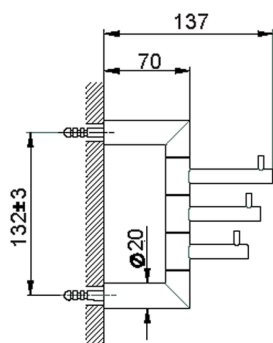

Appendino multiplo ACCESSORI BAGNO_SI090700

MODELLO **SI090700**

Appendino multiplo

FINITURE DISPONIBILI

-  **21** 21 Cromo
-  **2B** 2B Nichel Lucido
-  **2F** 2F Nichel Spazzolato
-  **2P** 2P Oro Rosa
-  **2Q** 2Q Black Titanium
-  **40** 40 Nero Opaco
-  **4Q** 4Q Bianco Opaco

CARATTERISTICHE

Appendino multiplo ACCESSORI BAGNO_SI090700

SI090700

<https://www.huberitalia.com/appendino-multiplo-accessori-bagno-si090700>

2025-02-05