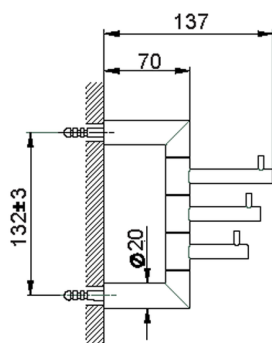

Appendino multiplo ACCESSORI BAGNO_SI090700

MODELLO **SI090700**

Appendino multiplo

FINITURE DISPONIBILI

-  **21** 21 Cromo
-  **2B** 2B Nichel Lucido
-  **2F** 2F Nichel Spazzolato
-  **2P** 2P Oro Rosa
-  **2Q** 2Q Black Titanium
-  **40** 40 Nero Opaco
-  **4Q** 4Q Bianco Opaco

CARATTERISTICHE

Appendino multiplo ACCESSORI BAGNO_SI090700

SI090700

<https://www.huberitalia.com/appendino-multiplo-accessori-bagno-si090700>

2025-02-05