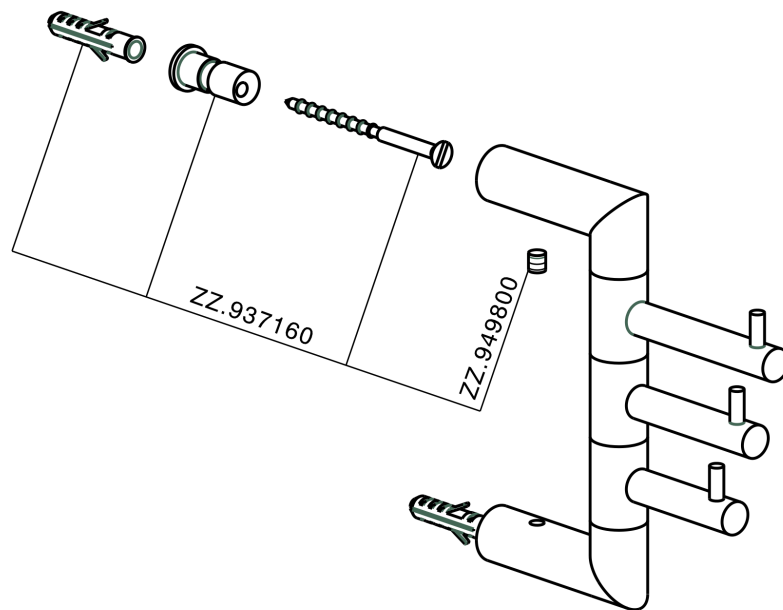

Appendino multiplo ACCESSORI BAGNO_SI090700

MODELLO **SI090700**

Appendino multiplo

FINITURE DISPONIBILI

-  **21** 21 Cromo
-  **2B** 2B Nichel Lucido
-  **2F** 2F Nichel Spazzolato
-  **2P** 2P Oro Rosa
-  **2Q** 2Q Black Titanium
-  **40** 40 Nero Opaco
-  **4Q** 4Q Bianco Opaco

CARATTERISTICHE

Appendino multiplo ACCESSORI BAGNO_SI090700

SI090700

<https://www.huberitalia.com/appendino-multiplo-accessori-bagno-si090700>

2025-01-21