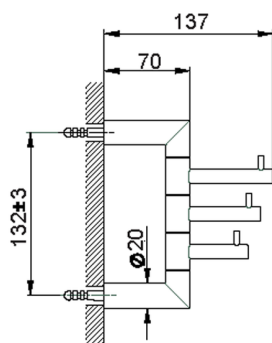

Appendino multiplo ACCESSORI BAGNO_SI090700

MODELLO **SI090700**

Appendino multiplo

FINITURE DISPONIBILI

-  **21** 21 Cromo
-  **2B** 2B Nichel Lucido
-  **2F** 2F Nichel Spazzolato
-  **2P** 2P Oro Rosa
-  **2Q** 2Q Black Titanium
-  **40** 40 Nero Opaco
-  **4Q** 4Q Bianco Opaco

CARATTERISTICHE

Appendino multiplo ACCESSORI BAGNO_SI090700

SI090700

<https://www.huberitalia.com/appendino-multiplo-accessori-bagno-si090700>

2025-01-21