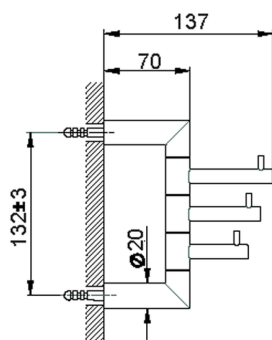

Appendino multiplo ACCESSORI BAGNO_SI090700

MODELLO **SI090700**

Appendino multiplo

FINITURE DISPONIBILI

-  **21** 21 Cromo
-  **2B** 2B Nichel Lucido
-  **2F** 2F Nichel Spazzolato
-  **2P** 2P Oro Rosa
-  **2Q** 2Q Black Titanium
-  **40** 40 Nero Opaco
-  **4Q** 4Q Bianco Opaco

CARATTERISTICHE

Appendino multiplo ACCESSORI BAGNO_SI090700

SI090700

<https://www.huberitalia.com/appendino-multiplo-accessori-bagno-si090700>

2025-02-05