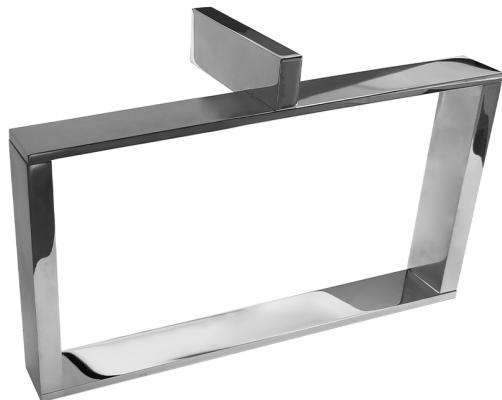

## Porta salviette ad anello\_ACCESSORI BAGNO\_SQ090221

MODELLO **SQ090221**

Porta salviette ad anello

FINITURE DISPONIBILI

- 
**21** 21 Cromo
- 
**2B** 2B Nichel Lucido
- 
**2F** 2F Nichel Spazzolato
- 
**2Q** 2Q Black Titanium
- 
**40** 40 Nero Opaco
- 
**4Q** 4Q Bianco Opaco