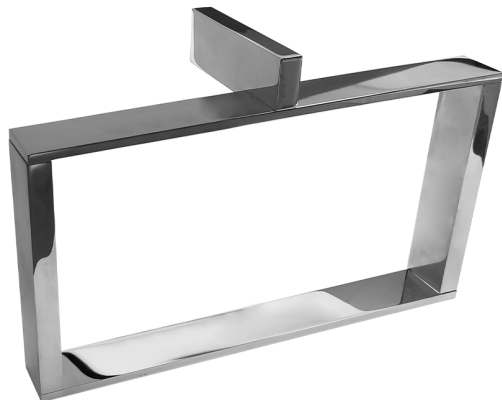

Porta salviette ad anello_ACCESSORI BAGNO_SQ090221

MODELLO **SQ090221**

Porta salviette ad anello

FINITURE DISPONIBILI

-  **21** 21 Cromo
-  **2B** 2B Nichel Lucido
-  **2F** 2F Nichel Spazzolato
-  **2Q** 2Q Black Titanium
-  **40** 40 Nero Opaco
-  **4Q** 4Q Bianco Opaco