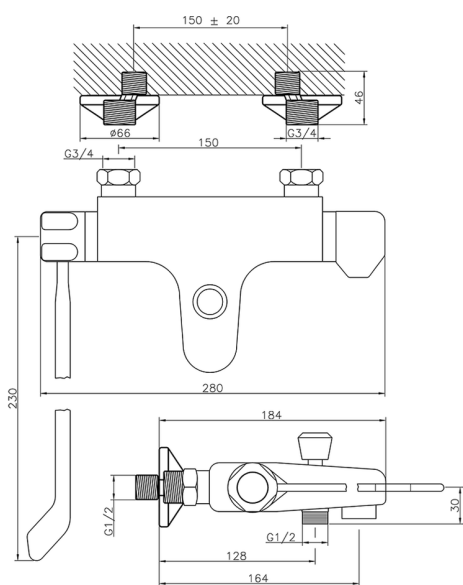

Miscelatore termostatico vasca CLINIC&TECHNICAL_CLT25020

MODELLO **CLT25020**

Miscelatore termostatico vasca, senza completo doccia, attacco per flessibile 1/2" M, con leva clinica

FINITURE DISPONIBILI

21 21 Cromo

CARATTERISTICHE

Ricambio Cartuccia **24.04A.PP**

Cartuccia Termostatica Plus P 8X20

Termostatico

Il Termostatico Huber è il tuo personale gestore dell'acqua che ti aiuta a gestire e controllare acqua ed energia senza sprechi.