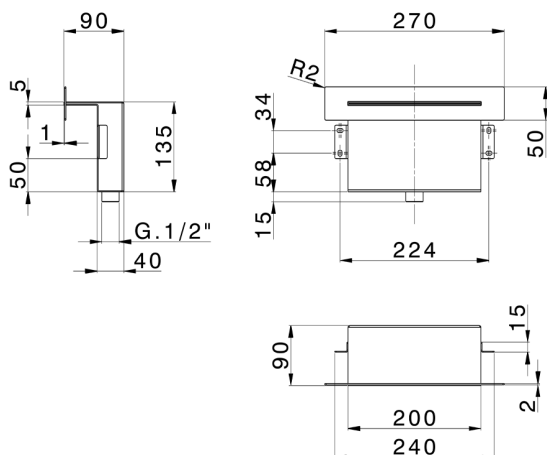

Cascata ad incasso a muro ZEN_ZS129070

MODELLO **ZS129070**

Cascata ad incasso a muro, con rosone quadro, acciaio inox AISI 304

FINITURE DISPONIBILI

- **40** 40 Nero Opaco
- **4Q** 4Q Bianco Opaco
- **D1** D1 Inox Spazzolato
- **D2** D2 Inox Lucido

CARATTERISTICHE

2024-12-22