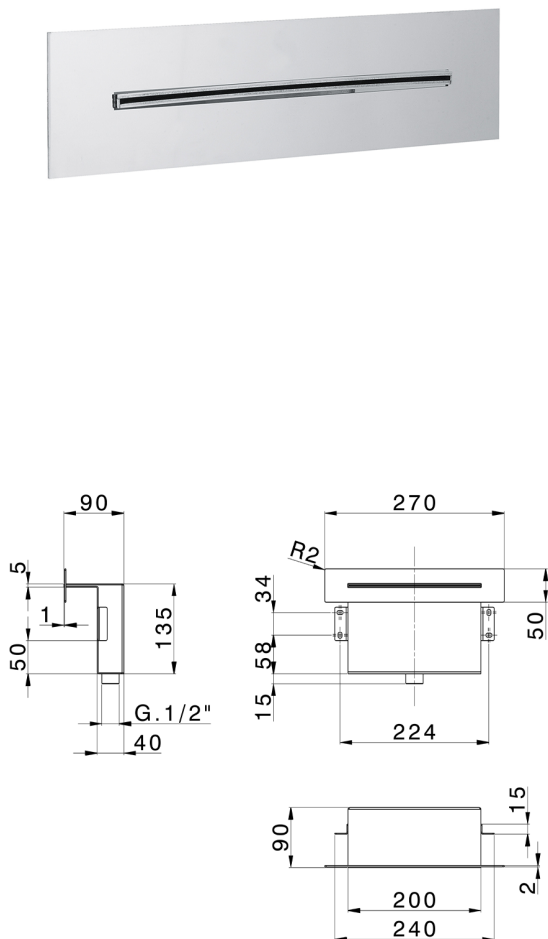

Cascata ad incasso a muro ZEN_ZS129070

MODELLO **ZS129070**

Cascata ad incasso a muro, con rosone quadro, acciaio inox AISI 304

FINITURE DISPONIBILI

40 40 Nero Opaco

4Q 4Q Bianco Opaco

D1 D1 Inox Spazzolato

D2 D2 Inox Lucido

CARATTERISTICHE

2024-12-22