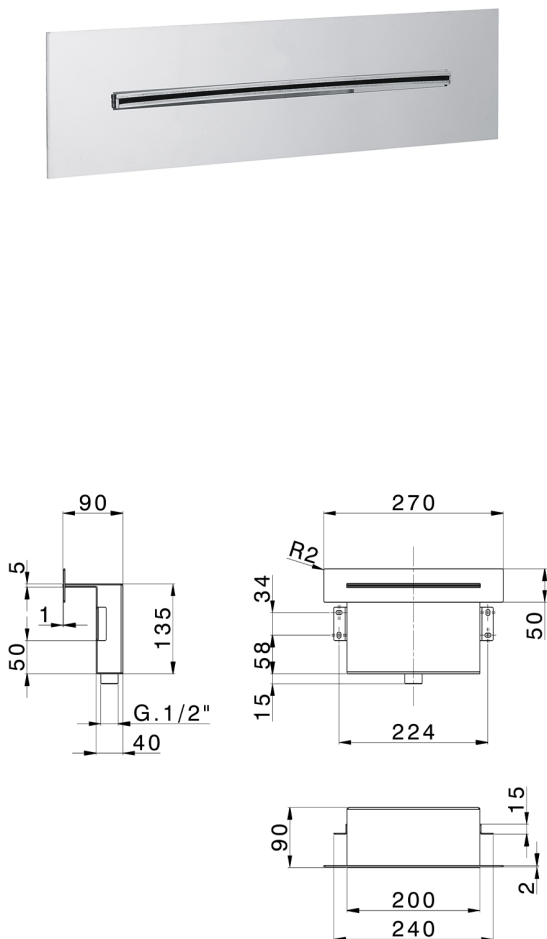

Cascata ad incasso a muro ZEN_ZS129070

MODELLO **ZS129070**

Cascata ad incasso a muro, con rosone quadro, acciaio inox AISI 304

FINITURE DISPONIBILI

40 40 Nero Opaco

4Q 4Q Bianco Opaco

D1 D1 Inox Spazzolato

D2 D2 Inox Lucido

CARATTERISTICHE

2024-12-22