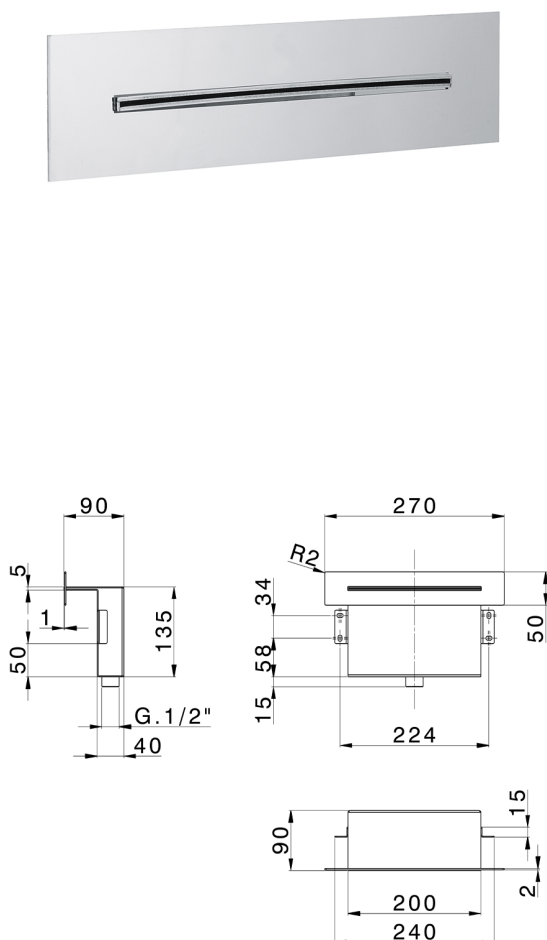

Cascata ad incasso a muro ZEN_ZS129070

MODELLO **ZS129070**

Cascata ad incasso a muro, con rosone quadro, acciaio inox AISI 304

FINITURE DISPONIBILI

40 40 Nero Opaco

4Q 4Q Bianco Opaco

D1 D1 Inox Spazzolato

D2 D2 Inox Lucido

CARATTERISTICHE

2024-12-22