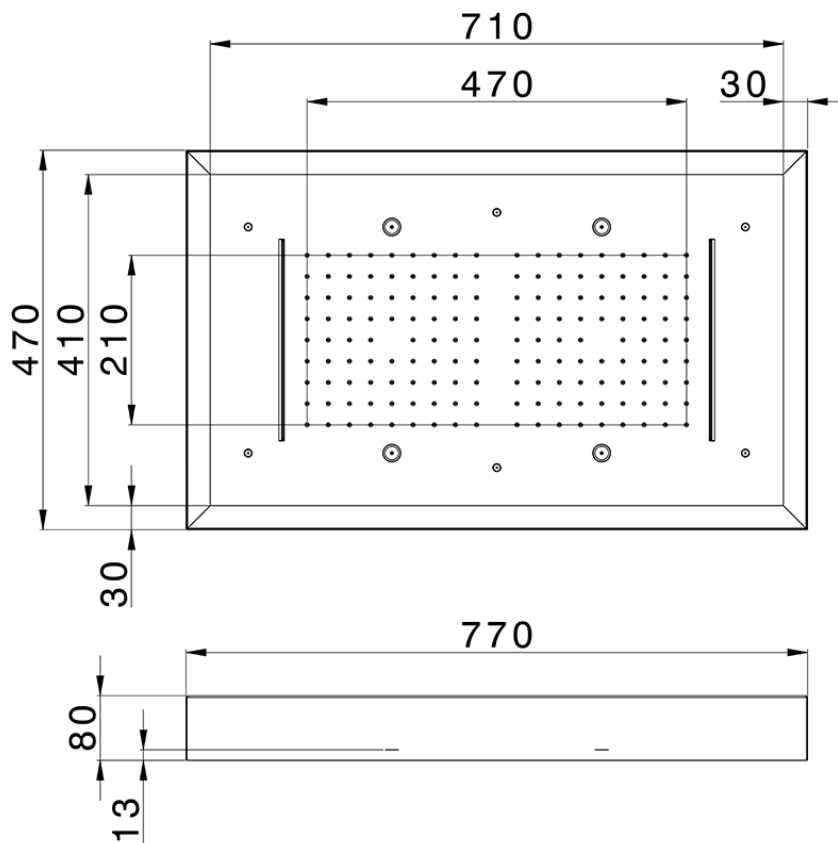

## Soffione a soffitto con cromoterapia 770x470 mm ZEN\_ZS1C0180

ZS1C0180

<https://huberitalia.com/soffione-a-soffitto-con-cromoterapia-770x470-mm-zen-zs1c0180>

2024-11-23