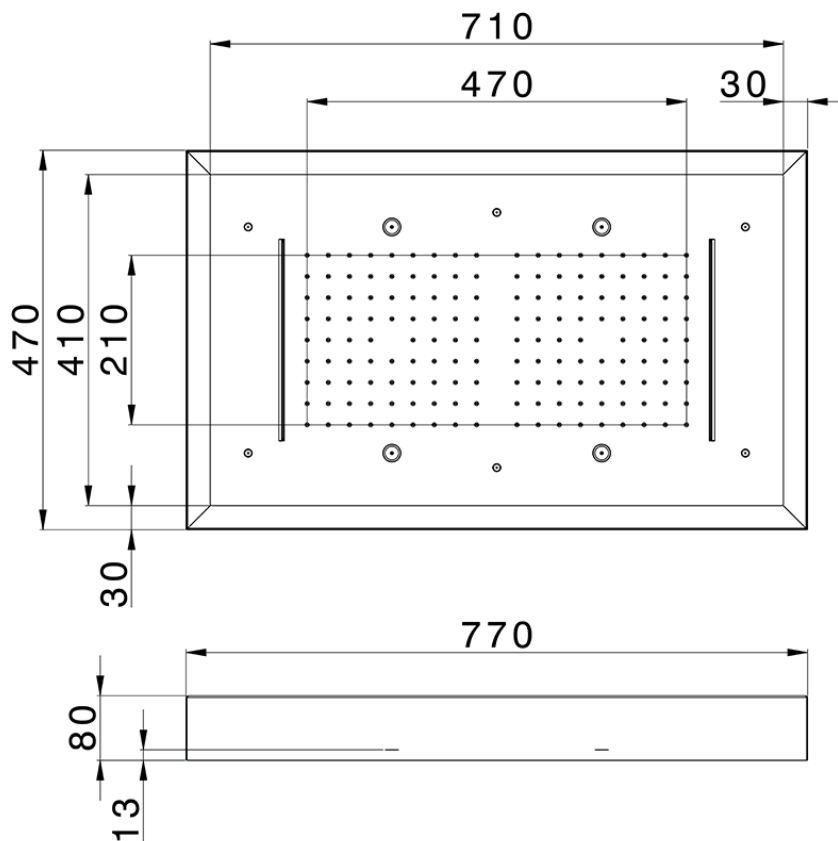

Soffione a soffitto con cromoterapia 770x470 mm ZEN\_ZS1C0180

ZS1C0180

<https://huberitalia.com/soffione-a-soffitto-con-cromoterapia-770x470-mm-zen-zs1c0180>

2024-11-21