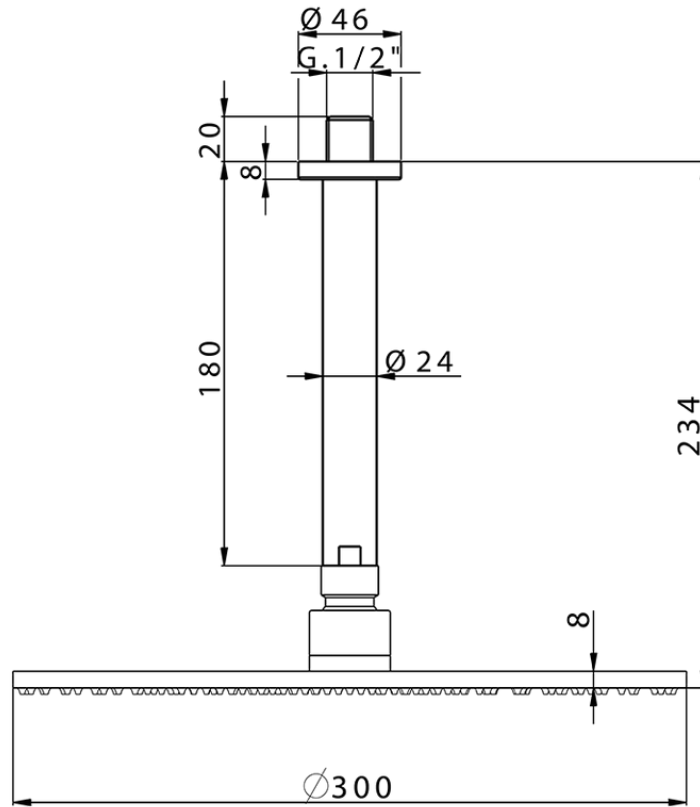

Braccio doccia con soffione SHOWER_SS013700

SS013700

<https://www.huberitalia.com/braccio-doccia-con-soffione-shower-ss013700>

2025-02-23