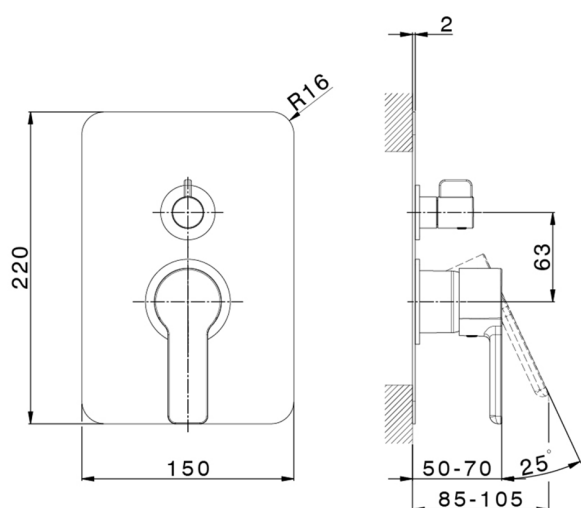

## Parte esterna monocomando incasso 2 uscite SOFT\_SF002300

MODELLO **SF002300**

Parte esterna monocomando incasso 2 uscite,deviatore rotativo 2 uscite,senza parte incasso,per art.Easy-Box ZB000230

FINITURE DISPONIBILI

CARATTERISTICHE

Installazione **Incasso**

Parti Incasso necessarie **ZB000230**

## Parte incasso monocomando vasca-doccia Easy-Box INCASSO\_ZB000230

MODELLO **ZB000230**

Parte incasso monocomando vasca-doccia Easy-Box,deviatore rotativo 2 uscite,senza parte esterna,con scatola di protezione

2-3mm: XX 65-85

10mm: XX 60-80

2025-02-22