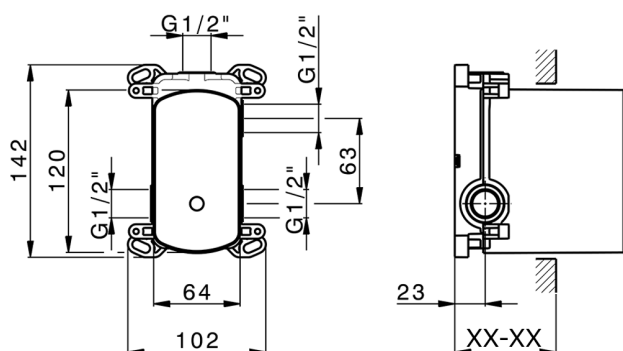

## Parte incasso monocomando vasca-doccia Easy-Box INCASSO\_ZB000230

MODELLO **ZB000230**

Parte incasso monocomando vasca-doccia Easy-Box,deviatore rotativo 2 uscite,senza parte esterna,con scatola di protezione

FINITURE DISPONIBILI

**04** 04 Senza Finitura

CARATTERISTICHE

Installazione	<b>Incasso</b>
Ricambio Cartuccia	<b>ZZ92909000</b>
<b>Cartuccia Monocomando 35 mm</b>	
Incasso	<b>1</b>

Piastra/Plate/Plaque/Platte/Placa

2-3mm: XX 65-85

10mm: XX 60-80

2025-02-22