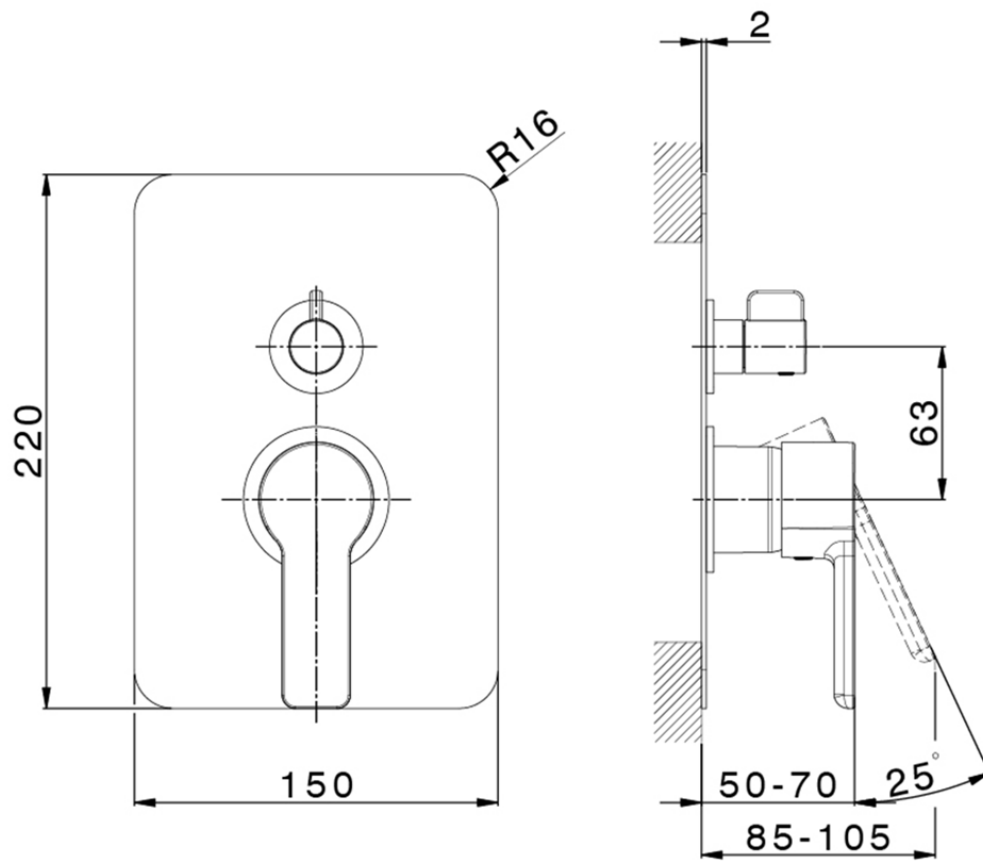

Parte esterna monocomando incasso 2 uscite SOFT_SF002300

SF002300

<https://www.huberitalia.com/parte-esterna-monocomando-incasso-2-uscite-soft-sf002300>

Piastra/Plate/Plaque/Platte/Placa

2-3mm: XX 65-85

10mm: XX 60-80