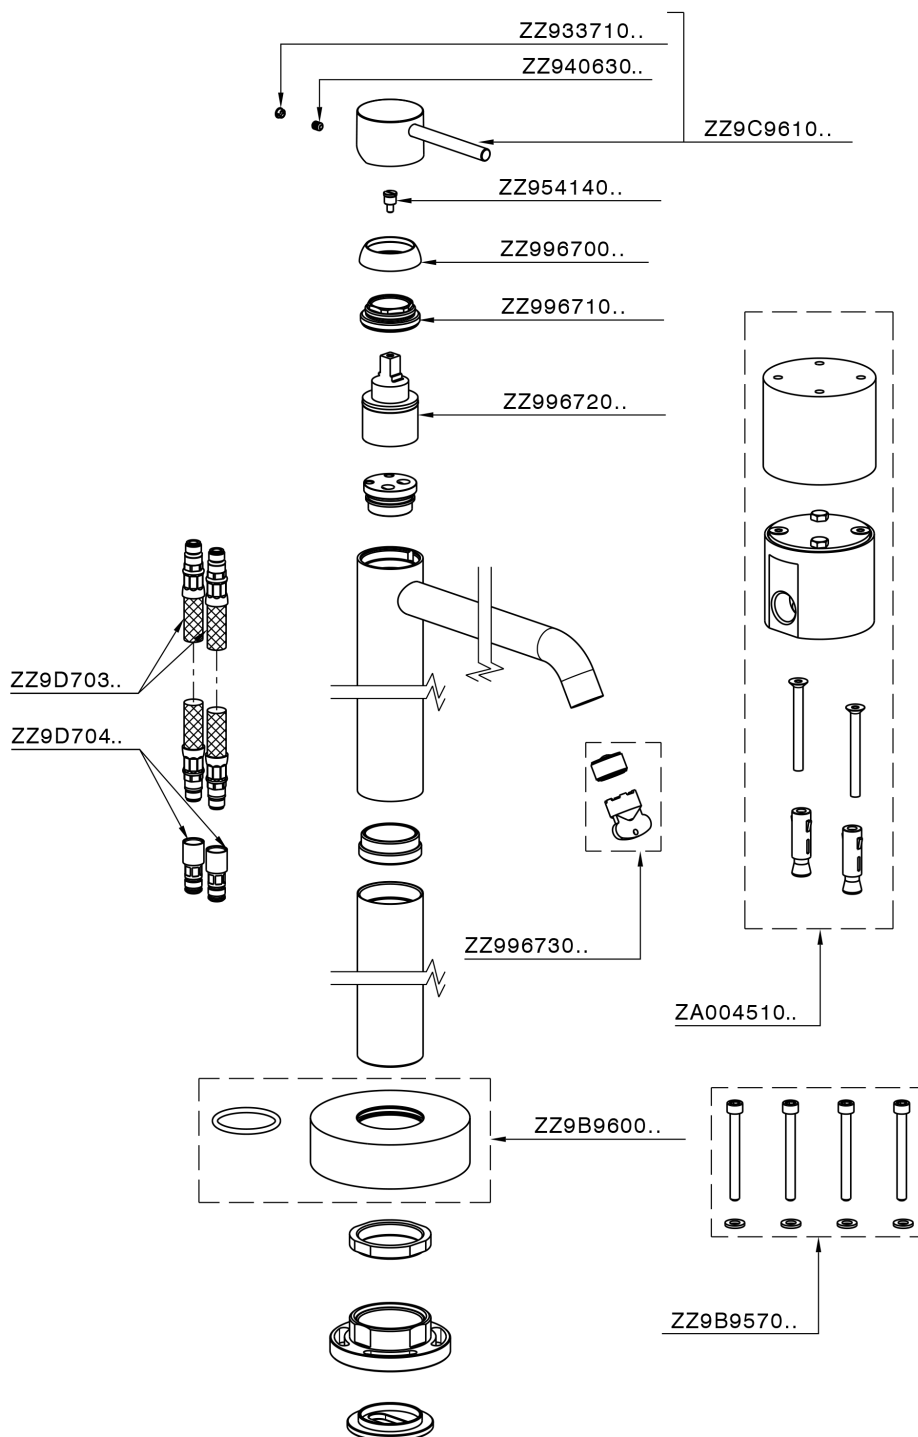

## Parte esterna monocomando lavabo a pavimento NUOVA KIRUNA\_K2014510

K2014510 <https://www.huberitalia.com/parte-esterna-monocomando-lavabo-a-pavimento-nuova-kiruna-k2014510>

Parte incasso monocomando free-standing INCASSO\_ZB004510

ZB004510

<https://www.huberitalia.com/parte-incasso-monocomando-free-standing-incasso-zb004510>

2024-12-22