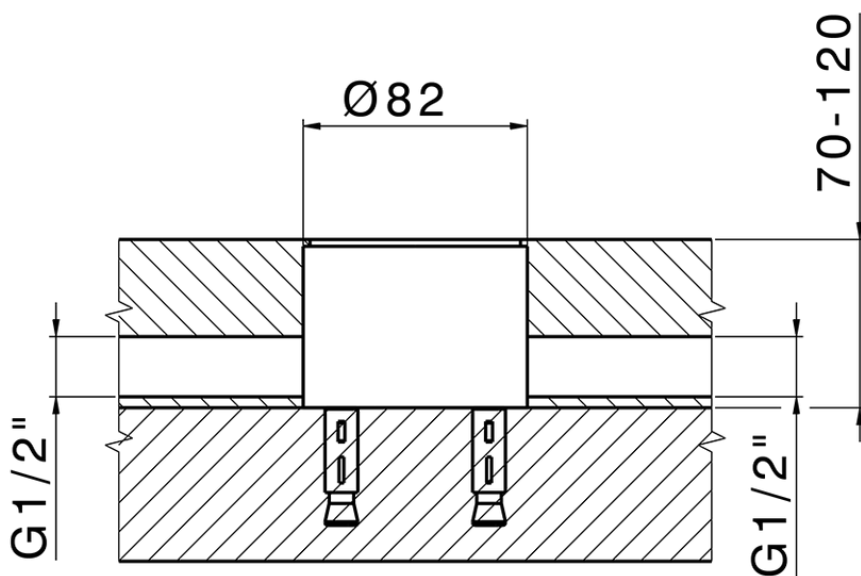

Parte esterna monocomando lavabo a pavimento NUOVA KIRUNA_K2014510

K2014510 <https://www.huberitalia.com/parte-esterna-monocomando-lavabo-a-pavimento-nuova-kiruna-k2014510>

ZB004510

<https://www.huberitalia.com/parte-incasso-monocomando-free-standing-incasso-zb004510>