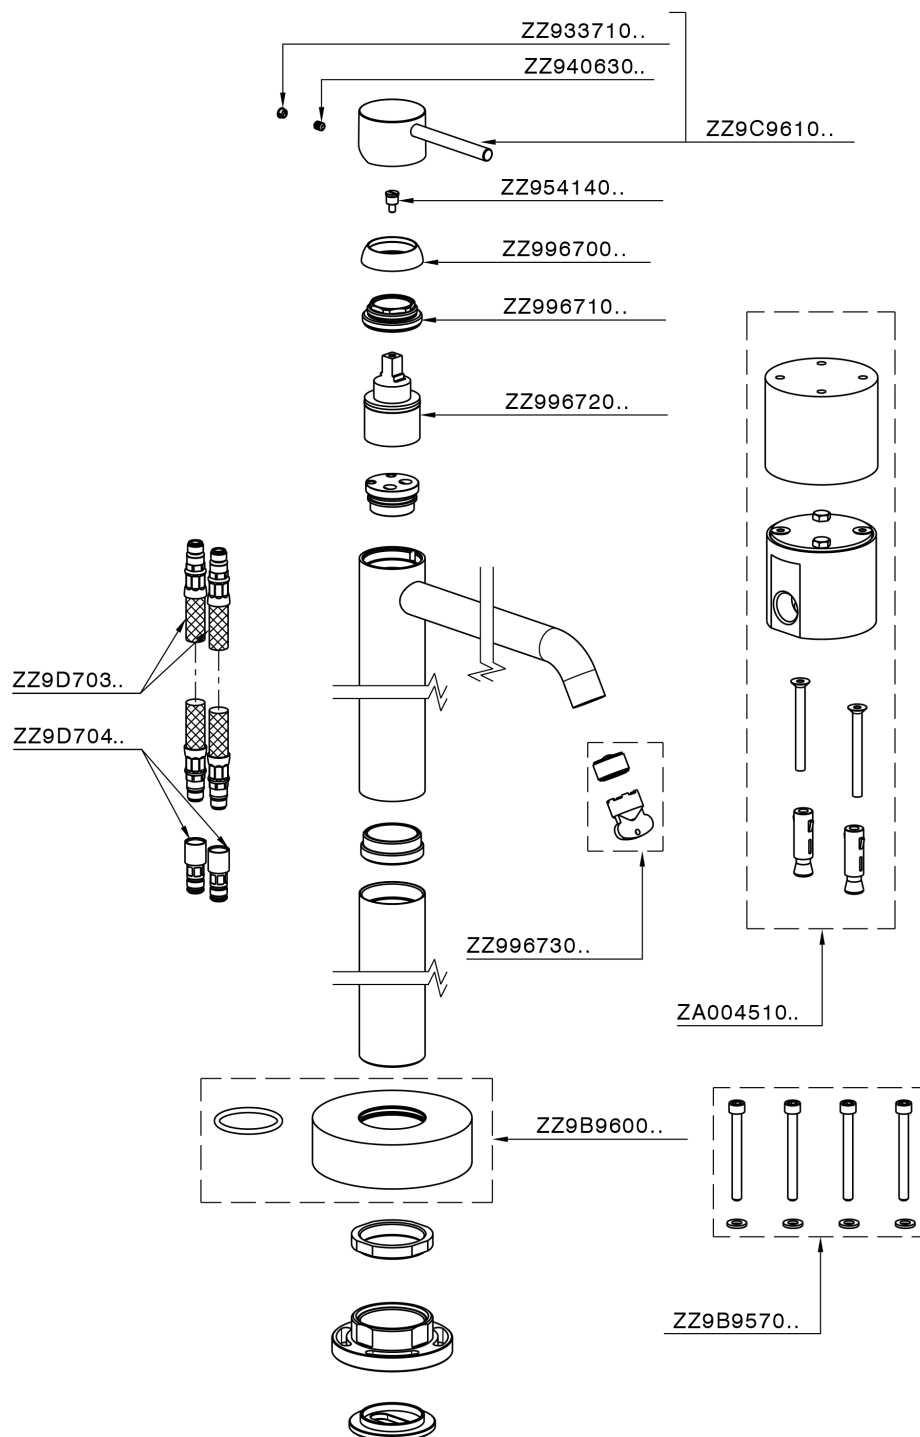

Parte esterna monocomando lavabo a pavimento NUOVA KIRUNA_K2014510

K2014510 <https://www.huberitalia.com/parte-esterna-monocomando-lavabo-a-pavimento-nuova-kiruna-k2014510>

Parte incasso monocomando free-standing INCASSO_ZB004510

ZB004510

<https://www.huberitalia.com/parte-incasso-monocomando-free-standing-incasso-zb004510>

2024-12-22