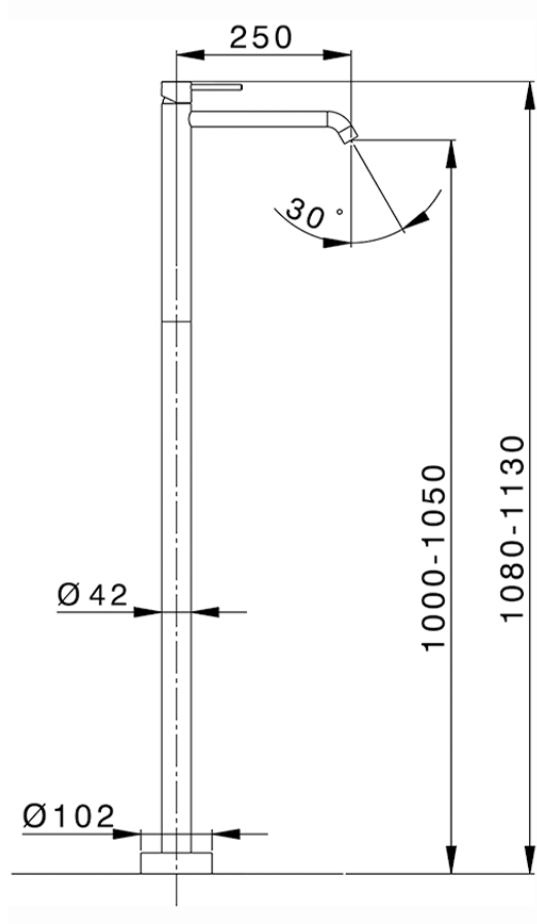

## Parte esterna monocomando lavabo a pavimento NUOVA KIRUNA\_K2014510

K2014510 <https://www.huberitalia.com/parte-esterna-monocomando-lavabo-a-pavimento-nuova-kiruna-k2014510>

ZB004510

<https://www.huberitalia.com/parte-incasso-monocomando-free-standing-incasso-zb004510>