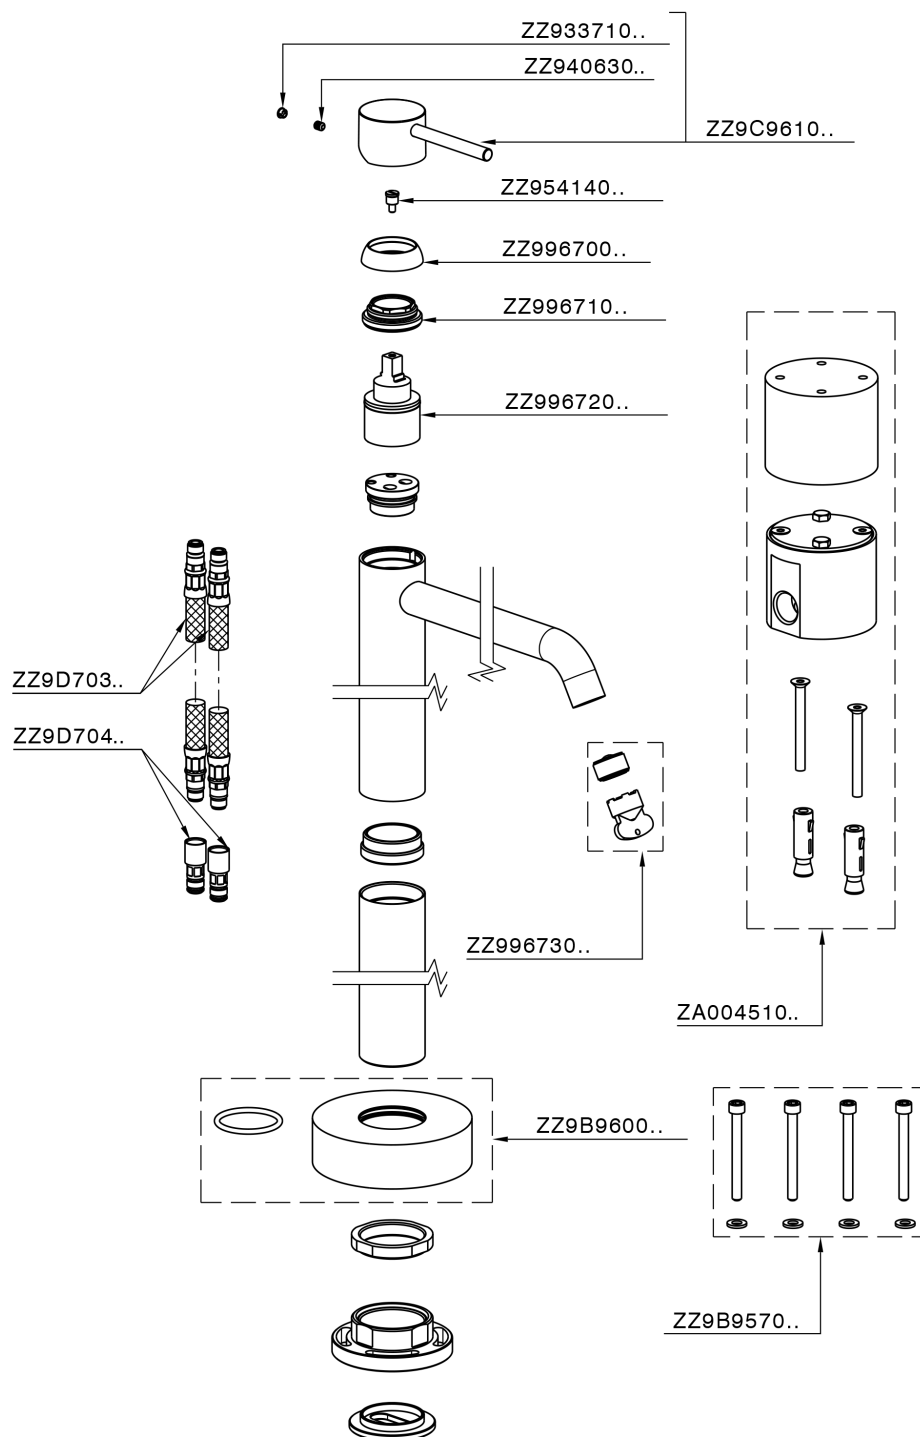

## Parte esterna monocomando lavabo a pavimento NUOVA KIRUNA\_K2014510

K2014510 <https://www.huberitalia.com/parte-esterna-monocomando-lavabo-a-pavimento-nuova-kiruna-k2014510>

**Parte incasso monocomando free-standing INCASSO\_ZB004510**

ZB004510

<https://www.huberitalia.com/parte-incasso-monocomando-free-standing-incasso-zb004510>

2024-12-22