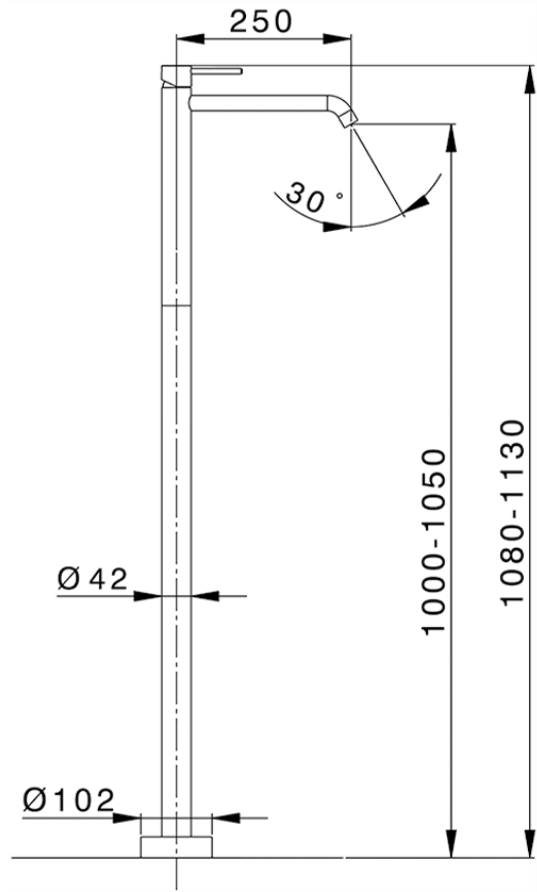

Parte esterna monocomando lavabo a pavimento NUOVA KIRUNA_K2014510

K2014510 <https://www.huberitalia.com/parte-esterna-monocomando-lavabo-a-pavimento-nuova-kiruna-k2014510>

ZB004510

<https://www.huberitalia.com/parte-incasso-monocomando-free-standing-incasso-zb004510>