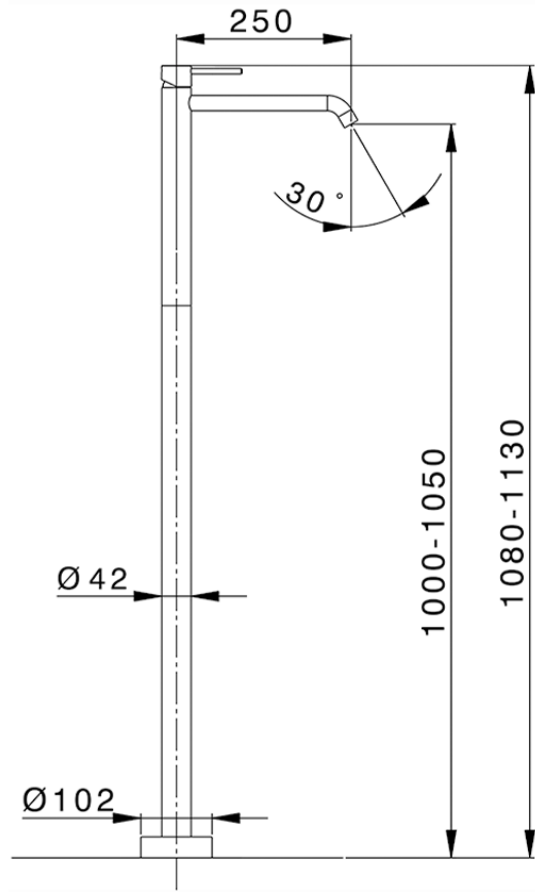

Parte esterna monocomando lavabo a pavimento NUOVA KIRUNA_K2014510

K2014510 <https://www.huberitalia.com/parte-esterna-monocomando-lavabo-a-pavimento-nuova-kiruna-k2014510>

ZB004510

<https://www.huberitalia.com/parte-incasso-monocomando-free-standing-incasso-zb004510>