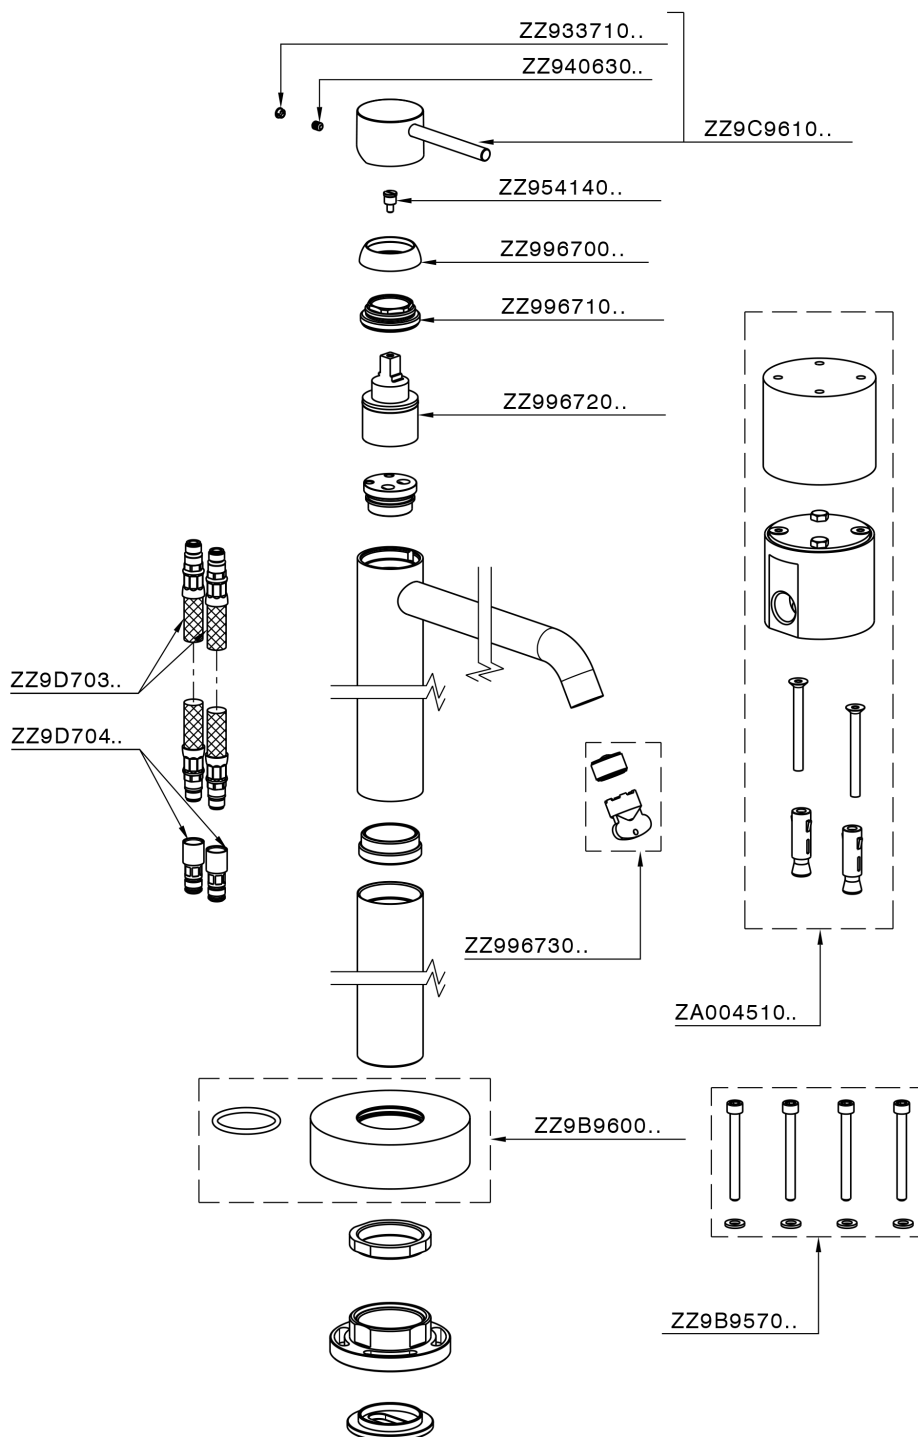

Parte esterna monocomando lavabo a pavimento NUOVA KIRUNA_K2014510

K2014510 <https://www.huberitalia.com/parte-esterna-monocomando-lavabo-a-pavimento-nuova-kiruna-k2014510>

Parte incasso monocomando free-standing INCASSO_ZB004510

ZB004510

<https://www.huberitalia.com/parte-incasso-monocomando-free-standing-incasso-zb004510>

2024-12-22