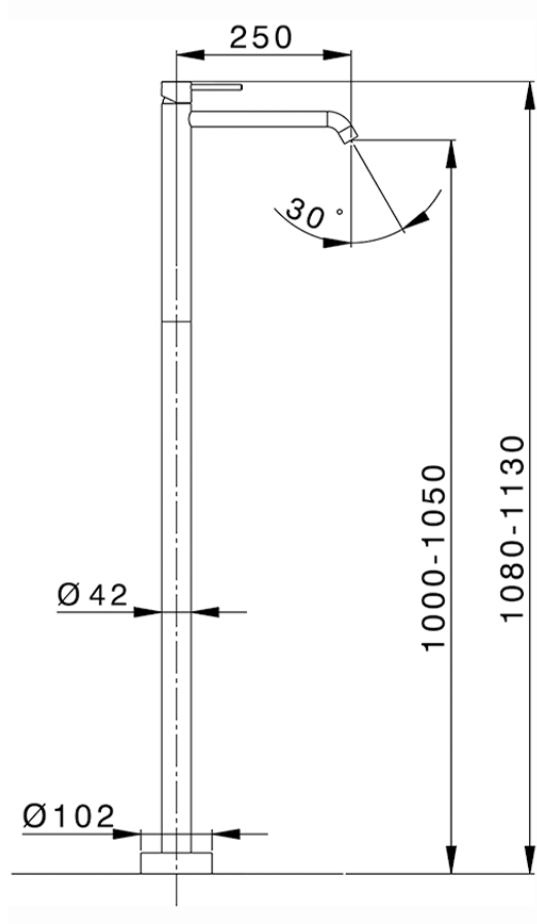

Parte esterna monocomando lavabo a pavimento NUOVA KIRUNA_K2014510

K2014510 <https://www.huberitalia.com/parte-esterna-monocomando-lavabo-a-pavimento-nuova-kiruna-k2014510>

ZB004510

<https://www.huberitalia.com/parte-incasso-monocomando-free-standing-incasso-zb004510>