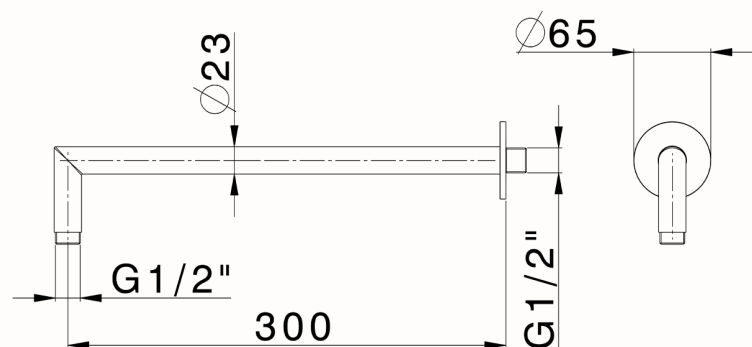

## Braccio doccia SHOWER\_SS013541

MODELLO **SS013541**

Braccio doccia, L.300 mm, Inox AISI 316L

FINITURE DISPONIBILI

CARATTERISTICHE

2024-12-22