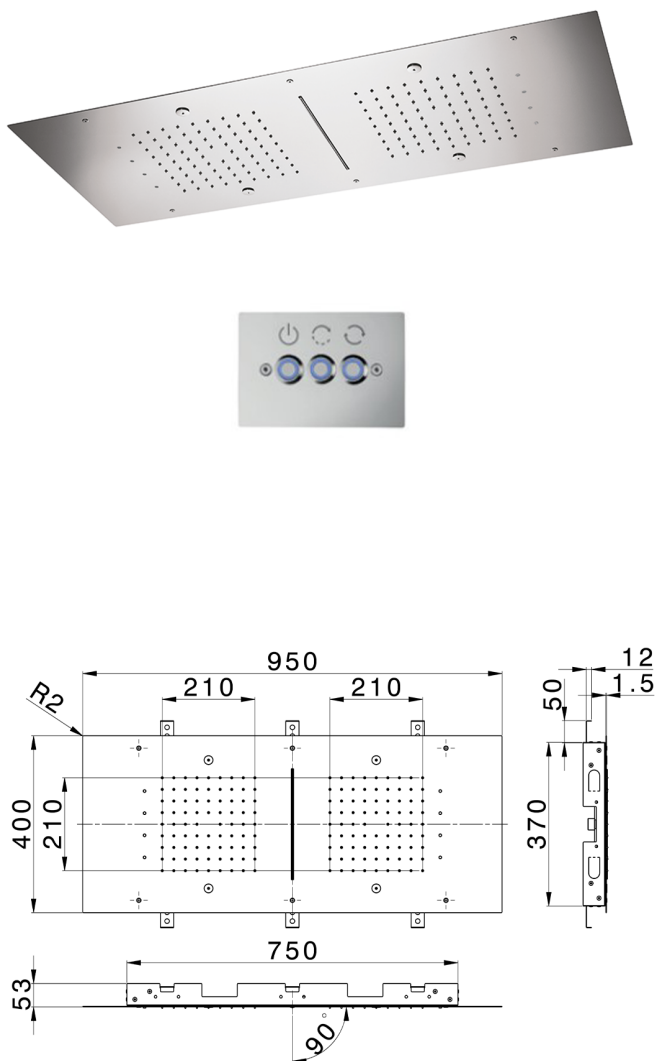

Soffione a soffitto 950x400 mm ZEN_ZS1C0385

MODELLO **ZS1C0385**

Soffione a soffitto 950x400 mm, funzioni 2 piogge, nebulizzazione, funzioni cascata, cromoterapia, con comando ad incasso incluso, acciaio inox AISI 304

FINITURE DISPONIBILI

40 40 Nero Opaco

4Q 4Q Bianco Opaco

D1 D1 Inox Spazzolato

D2 D2 Inox Lucido

CARATTERISTICHE

2024-10-22