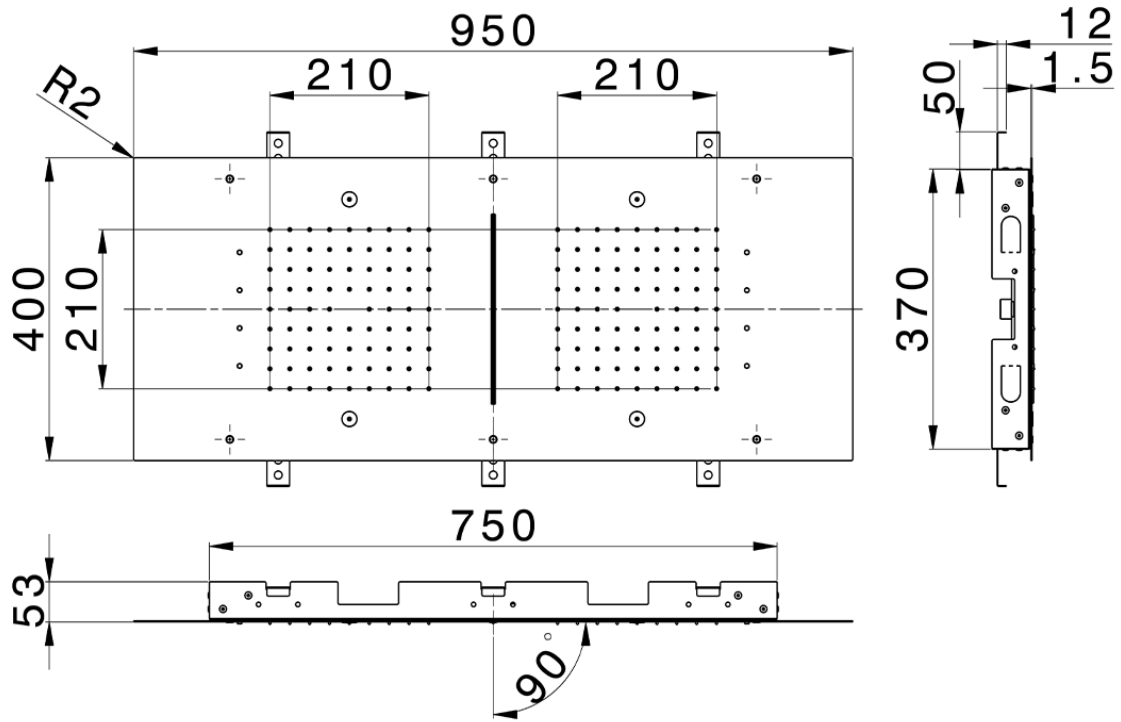

Soffione a soffitto 950x400 mm ZEN_ZS1C0385

ZS1C0385

<https://huberitalia.com/soffione-a-soffitto-950x400-mm-zen-zs1c0385>

2024-10-22