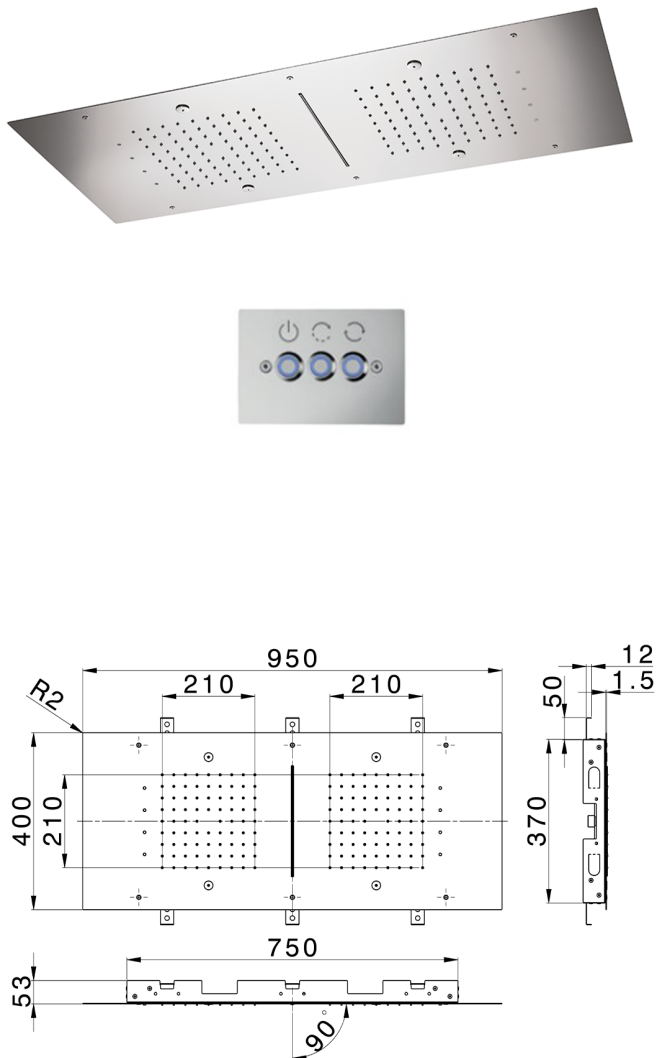

Soffione a soffitto 950x400 mm ZEN_ZS1C0385

MODELLO **ZS1C0385**

Soffione a soffitto 950x400 mm, funzioni 2 piogge, nebulizzazione, funzioni cascata, cromoterapia, con comando ad incasso incluso, acciaio inox AISI 304

FINITURE DISPONIBILI

40 40 Nero Opaco

4Q 4Q Bianco Opaco

D1 D1 Inox Spazzolato

D2 D2 Inox Lucido

CARATTERISTICHE

2024-10-22