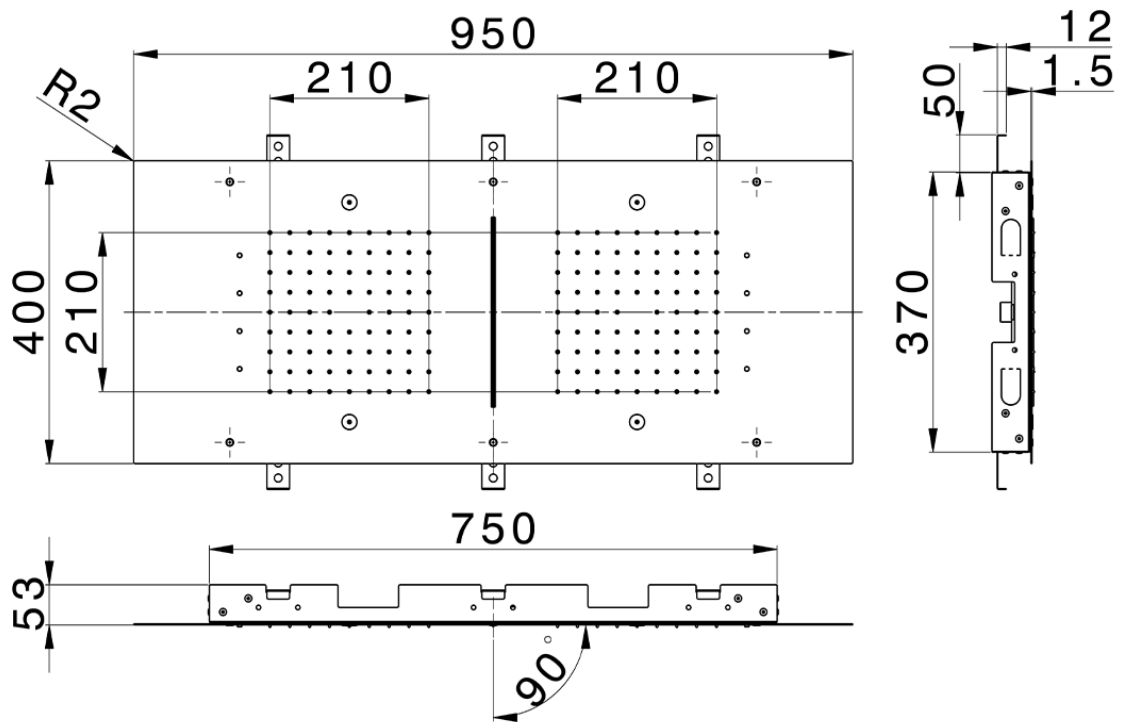

Soffione a soffitto 950x400 mm ZEN_ZS1C0385

ZS1C0385

<https://huberitalia.com/soffione-a-soffitto-950x400-mm-zen-zs1c0385>

2024-10-22