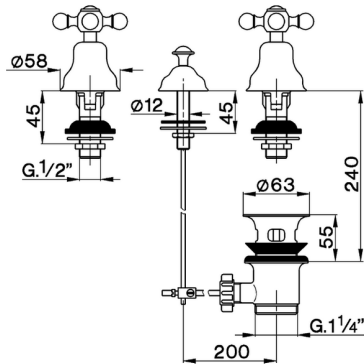

CARATTERISTICHE

2025-02-23