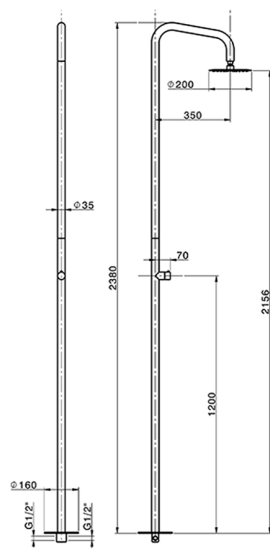

Colonna doccia progressiva outdoor COLLETTIVITÀ_LX005130

MODELLO **LX005130**

Colonna doccia progressiva outdoor, per esterno/interno a pavimento, soffione tondo D.200 mm in INOX, INOX AISI 316L

FINITURE DISPONIBILI

D1 D1 Inox Spazzolato

CARATTERISTICHE

Ricambio Cartuccia **ZZ9C292000**

Cartuccia Monocomando Progressiva 25 mm

2024-12-21