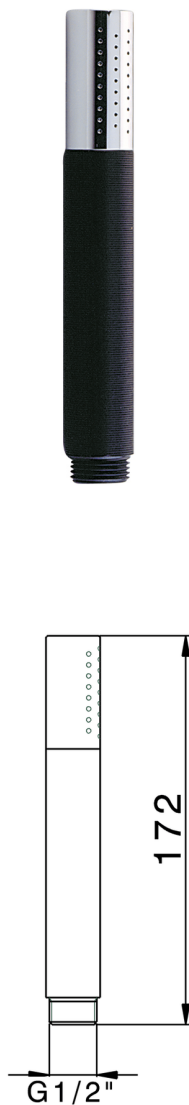

## Doccetta minimale in Ottone SHOWER\_SS014090

MODELLO **SS014090**

Doccetta, monogetto minimale D.24mm in Ottone

FINITURE DISPONIBILI

-  **21** 21 Cromo
-  **2F** 2F Nichel Spazzolato
-  **2P** 2P Oro Rosa
-  **2Q** 2Q Black Titanium
-  **40** 40 Nero Opaco
-  **4Q** 4Q Bianco Opaco

CARATTERISTICHE

2024-11-21