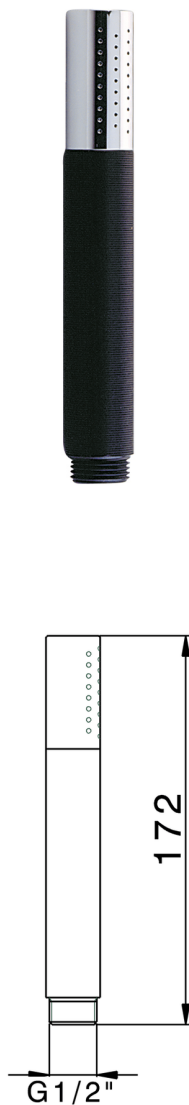

Doccetta minimale in Ottone SHOWER_SS014090

MODELLO **SS014090**

Doccetta, monogetto minimale D.24mm in Ottone

FINITURE DISPONIBILI

-  **21** 21 Cromo
-  **2F** 2F Nichel Spazzolato
-  **2P** 2P Oro Rosa
-  **2Q** 2Q Black Titanium
-  **40** 40 Nero Opaco
-  **4Q** 4Q Bianco Opaco

CARATTERISTICHE

2024-11-24