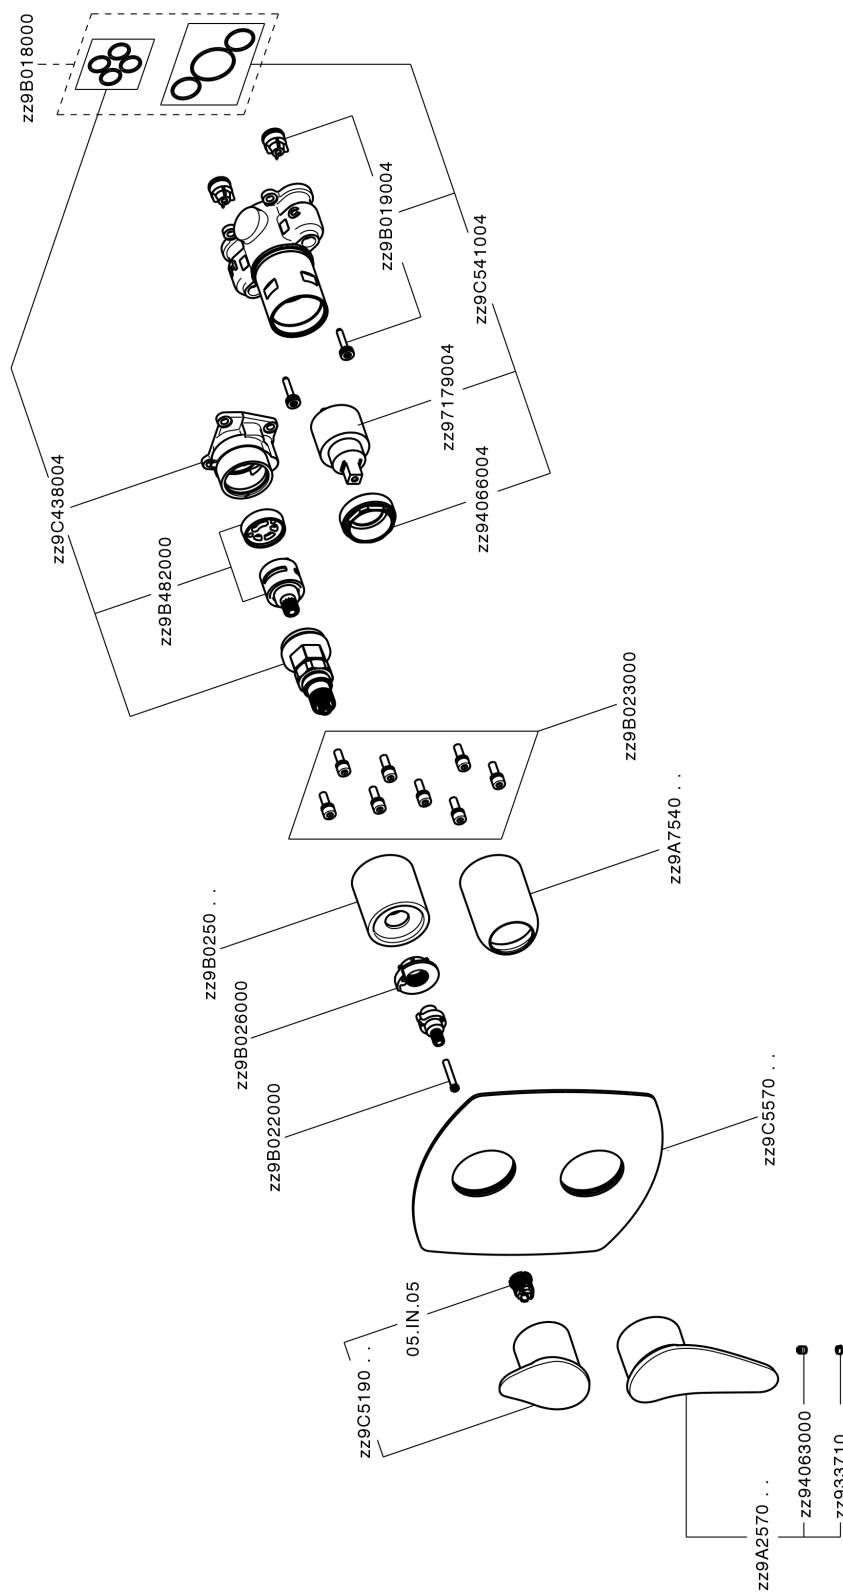

## Completo Monocomando per One-Box HARLOCK\_HC0BM030

MODELLO **HC0BM030**

Completo Monocomando per One-Box, con deviatore 2-3 uscite, profondità minima di installazione 67 mm, senza parte incasso, per art. ZB00B030-ZB00B031

### CARATTERISTICHE

Ricambio Cartuccia **ZZ97179000**

**Cartuccia Monocomando 35 mm**

Installazione **Incasso**

Parti Incasso necessarie **ZB00B031**

**ZB00B030**

## Completo Monocomando per One-Box HARLOCK\_HC0BM030

HC0BM030

<https://www.huberitalia.com/completo-monocomando-per-one-box-harlock-hc0bm030>