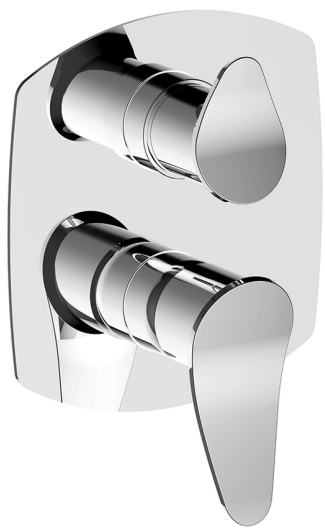

## Completo Monocomando per One-Box HARLOCK\_HC0BM030

MODELLO **HC0BM030**

Completo Monocomando per One-Box, con deviatore 2-3 uscite, profondità minima di installazione 67 mm, senza parte incasso, per art. ZB00B030-ZB00B031

### CARATTERISTICHE

Ricambio Cartuccia **ZZ97179000**

**Cartuccia Monocomando 35 mm**

Installazione **Incasso**

Parti Incasso necessarie **ZB00B031**

**ZB00B030**

## One-Box Universale per incasso ONE BOX\_ZB00B031

MODELLO **ZB00B031**

One-Box Universale per incasso, per termostatico o monocomando 1 o 2 o 3 uscite, senza parte esterna, con silenziosi, con guarnizione per sigillatura