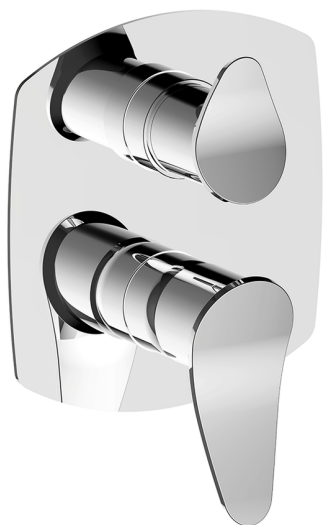

Completo Monocomando per One-Box HARLOCK_HC0BM030

MODELLO **HC0BM030**

Completo Monocomando per One-Box, con deviatore 2-3 uscite, profondità minima di installazione 67 mm, senza parte incasso, per art. ZB00B030-ZB00B031

FINITURE DISPONIBILI

-  **21** 21 Cromo
-  **2P** 2P Oro Rosa
-  **2Q** 2Q Black Titanium
-  **40** 40 Nero Opaco
-  **4Q** 4Q Bianco Opaco
-  **6T** 6T Cromo/Nero Opaco

CARATTERISTICHE

Ricambio Cartuccia **ZZ97179000**

Cartuccia Monocomando 35 mm

Installazione **Incasso**

Parti Incasso necessarie **ZB00B031**

ZB00B030

Completo Monocomando per One-Box HARLOCK_HC0BM030

HC0BM030

<https://www.huberitalia.com/completo-monocomando-per-one-box-harlock-hc0bm030>

One-Box Universale per incasso ONE BOX_ZB00B031

MODELLO **ZB00B031**

One-Box Universale per incasso, per termostatico o monocomando 1 o 2 o 3 uscite, senza parte esterna, con silenziosi, con guarnizione per sigillatura